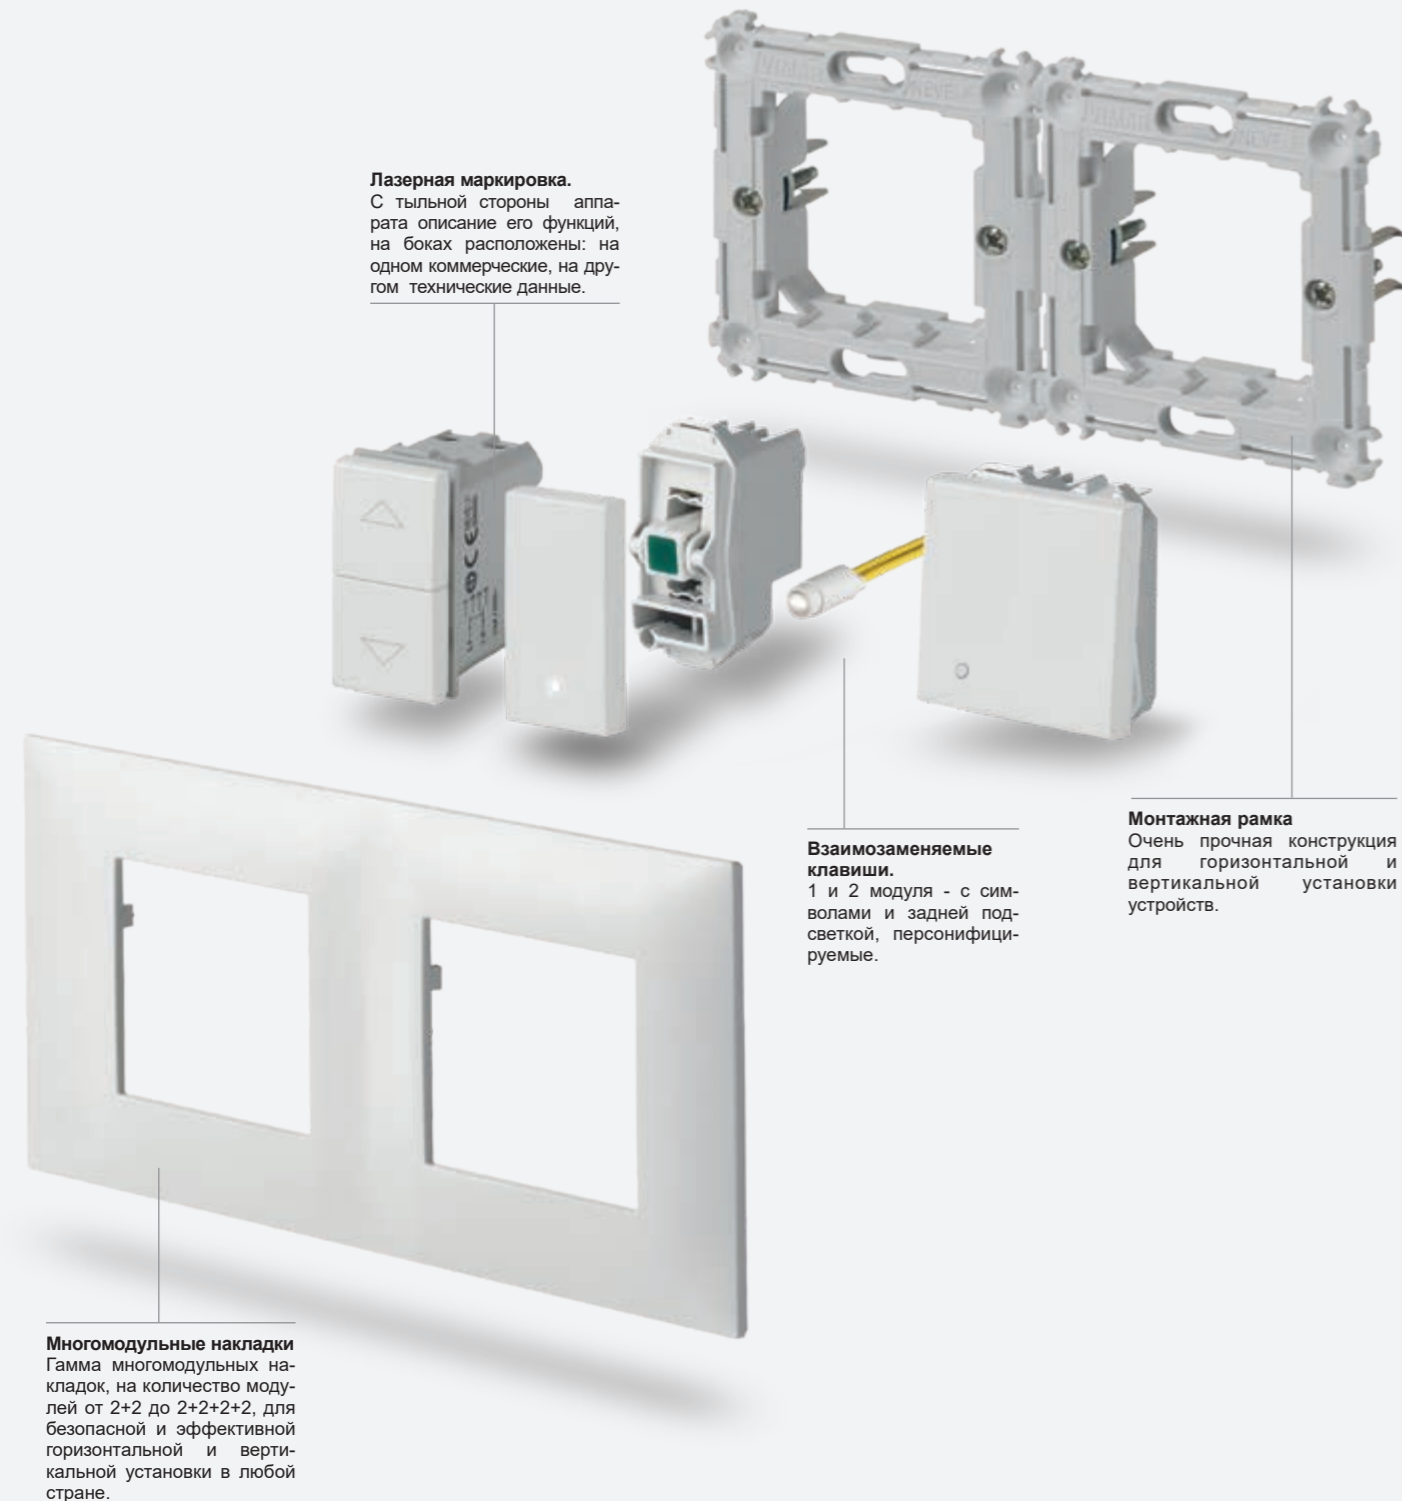

Общие характеристики стандарт Германии и Франции

Лазерная маркировка.
С тыльной стороны аппарата описание его функций, на боках расположены: на одном коммерческие, на другом технические данные.

Взаимозаменяемые клавиши.
1 и 2 модуля - с символами и задней подсветкой, персонализируемые.

Монтажная рамка
Очень прочная конструкция для горизонтальной и вертикальной установки устройств.

Многомодульные наклейки
Гамма многомодульных накладок, на количество модулей от 2+2 до 2+2+2+2, для безопасной и эффективной горизонтальной и вертикальной установки в любой стране.

Состав	Коробки	Рамки	Модули	Накладки
2 модуля, коробки для встраиваемого монтажа диаметром 60 и 65 мм			1 x 2 модуля	2 модуля*
2+2 модуля, межцентровое расстояние 71 мм			2 x 2 модуля, по вертикали 2 x 2 модуля, по горизонтали	Вертикальное направление Горизонтальное направление
2+2+2 модуля, межцентровое расстояние 71 мм			3 x 2 модуля, по вертикали 3 x 2 модуля, по горизонтали	Вертикальное направление Горизонтальное направление
2+2+2+2 модуля, межцентровое расстояние 71 мм			4 x 2 модуля, по вертикали 4 x 2 модуля, по горизонтали	Вертикальное направление Горизонтальное направление

* Для других комбинаций см. "Типы монтажа" стр. 56