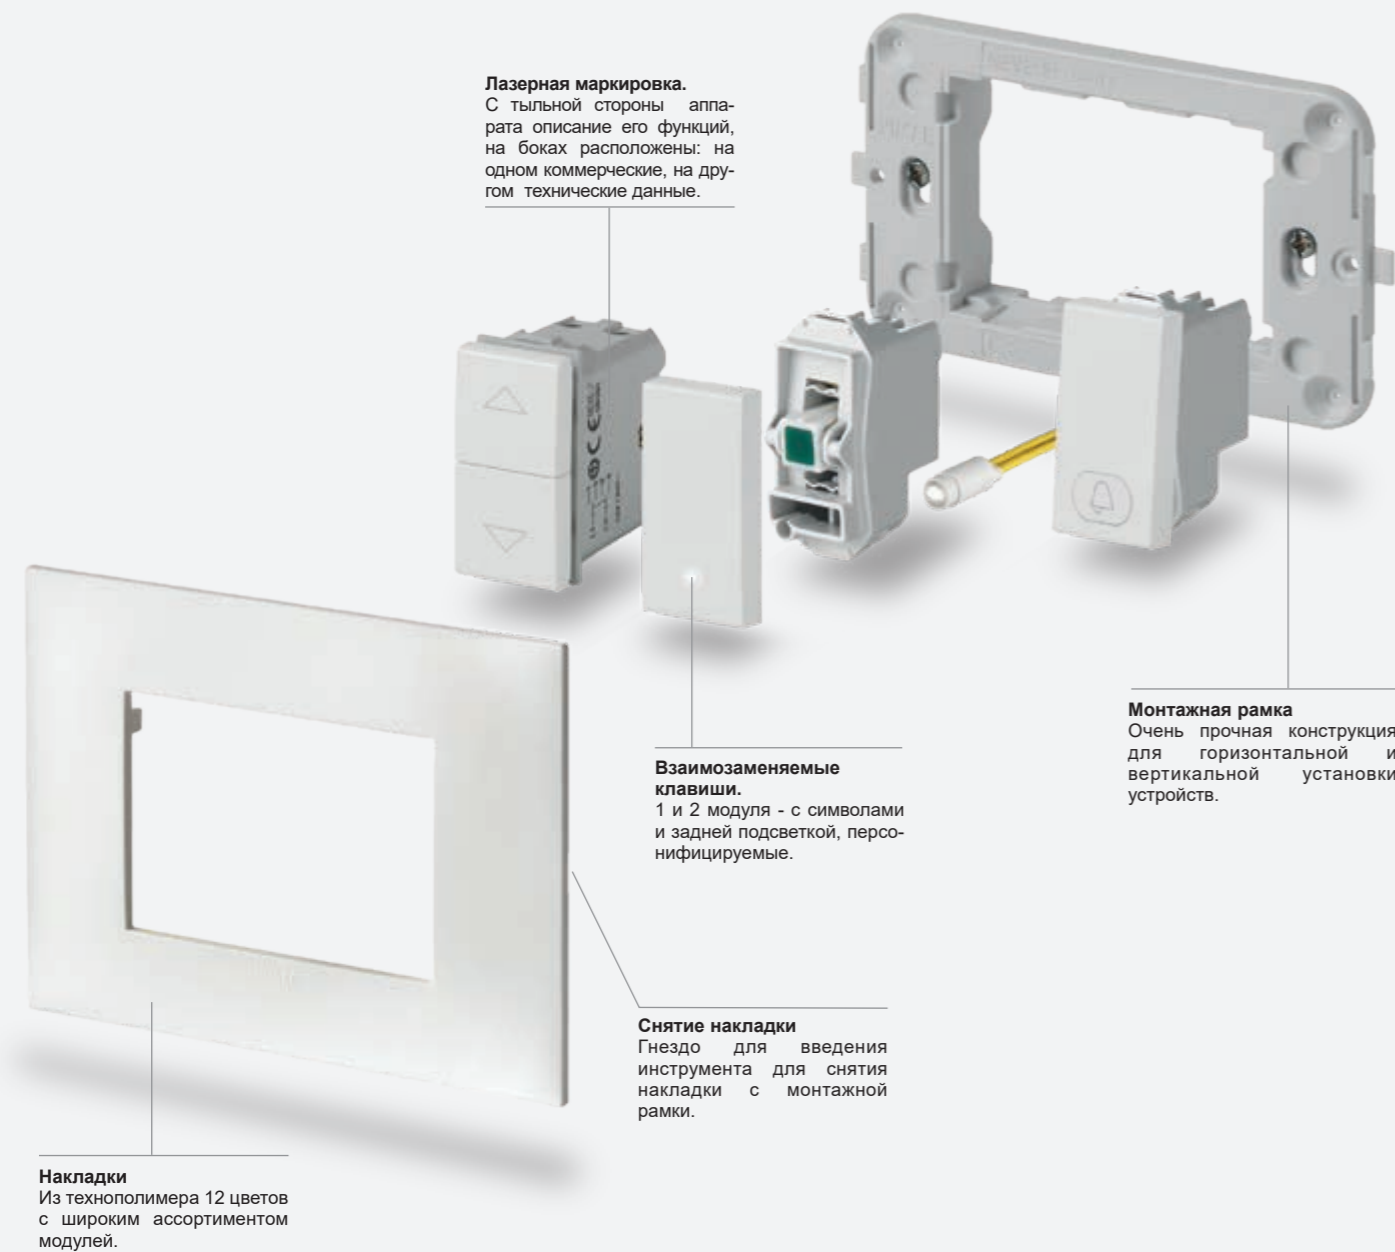

Общие характеристики итальянский и американский стандарт

Состав	Коробки	Рамки	Модули	Накладки
 1 центральный модуль, круглая коробка 2 модулей, круглая коробка	 Монтаж в стену	 С/без винтов или с зажимами	 1 модуль 1 x 2 модулей 2 x 1 модуль	 1 центральный модуль* 2 модулей*
 Для 2 центральных модулей для круглой коробки или на 3 модуля	 Монтаж в стену Монтаж в стену	 С винтами С винтами	 2 модулей 2 x 1 модуль	 Для 2 центральных модулей*, вертикальная установка Для 2 центральных модулей*, горизонтальная установка
 1 центральный модуль и 2 боковых модуля для коробки на 3 модуля От 3 до 7 модулей	 Монтаж в стену	 С винтами С винтами С винтами	 1 модуль 2 x 1 модуль 1 и 2 модулей 3 x 1 модуль 3 модулей	 1 центральный модуль* 2 боковых модуля* От 3 до 7 модулей* Глухая наклейка*
Монтаж приборов Plana				
 3 модуля с устройствами Plana	 Монтаж в стену	 Монтажная рамка для устройств Plana, С винтами	 3 x 1 модуль, устройства Plana	 Накладки Neve Up 3 модулей*