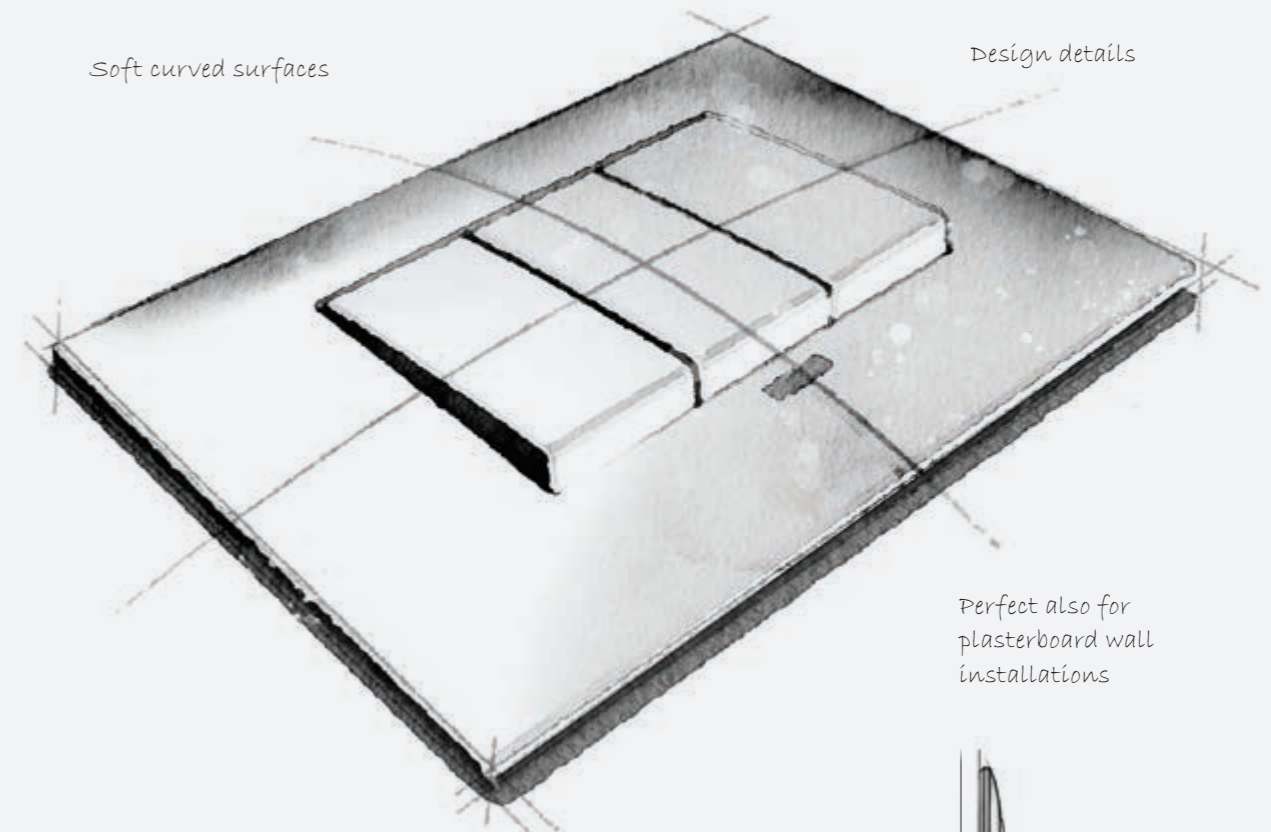

NEVE UP. Новый дизайн.
Функциональность, качество,
безопасность и легкость монтажа.

Soft curved surfaces

Design details

*Perfect also for
plasterboard wall
installations*

Simple geometric forms

NEVE UP

NEVE UP. Белый или черный?