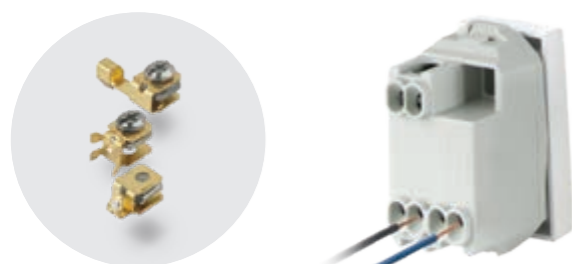

Модульные устройства

Комбинации с 1, 2 и 3-х модульными устройствами на 3-х модульной монтажной рамке.

НАКЛАДКИ + ВЗАИМОЗАМЕНЯЕМЫЕ УСТРОЙСТВА + МОНТАЖНАЯ РАМКА

Вы можете со временем добавлять и менять функции в зависимости от своих потребностей.

2+2 модуля

2+2+2 модуля, расположенные по вертикали

2+2+2 модуля, расположенные по горизонтали

Возможно использование многомодульных накладок с горизонтальным или вертикальным расположением модулей в зависимости от конкретных потребностей.

NEVE UP - это качество. Быстрая и простая установка. Мы продумываем каждую деталь.

Простая установка.

Установка упрощается благодаря монтажной рамке, оснащенной фиксаторами, которая обеспечивает прочное и безопасное закрепление устройства и его идеальное выравнивание с аккуратным и приятным эстетическим эффектом. Кроме того, фронтальная фиксация устройства обеспечивает доступ к системе в любой момент без необходимости извлекать монтажную рамку из коробки.

Со временем систему можно легко и гибко обновлять

- Фронтальное крепление устройства к уже встроенной в стену монтажной рамке.
- Клеммы разработаны для облегчения правильной затяжки клеммного винта.

Более эффективная передача электрической нагрузки