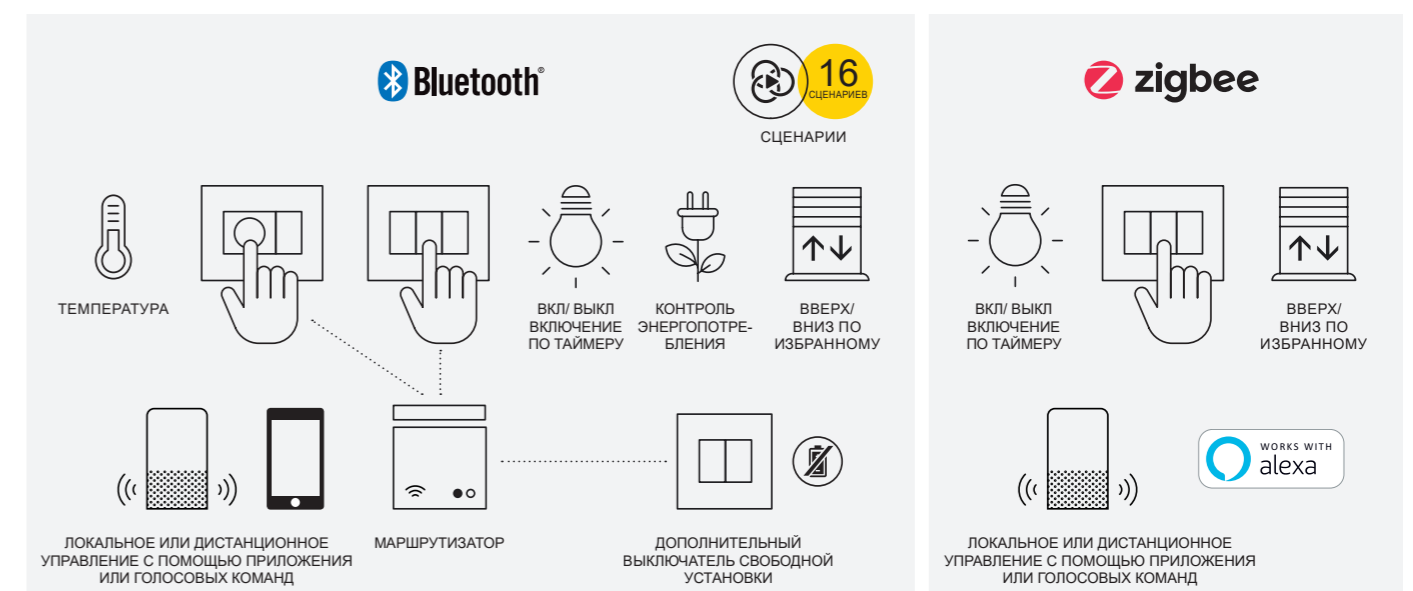

Традиционные электрические системы становятся "умными": модернизируйте или расширьте свою систему. Для этого достаточно заменить традиционные выключатели на новые подключенные устройства Vimar и подать на них электропитание: переключатели, приводы для жалюзи и штор, контроль температуры, приводы для розеток с беспроводной технологией Bluetooth® и Zigbee®. Система View Wireless хорошо подходит в случае реконструкции или усовершенствования функций существующей системы и окажется полезной для пожилых людей и людей с ограниченными физическими возможностями.

МОДУЛЬ РЕЛЕ С ДВОЙНОЙ ТЕХНОЛОГИЕЙ

- для управления всеми видами световых приборов;
- для штор и жалюзи.

МАРШРУТИЗАТОР ДЛЯ DIN-РЕЙКИ

Стандарт беспроводной технологии Bluetooth® позволяет использовать устройства в ячеистой сети, в которой маршрутизатор позволяет пользователю управлять системой через приложение View как локально, так и удаленно. Также системой можно управлять с помощью "умных" динамиков Siri, Amazon Alexa и Google Home.

Все под контролем с помощью **СМАРТФОНА** и **ГОЛОСОВОГО УПРАВЛЕНИЯ**

Термостат. Подключенный и простой, для контроля температуры.

Подключенный термостат с диском управления для управления температурой в разных комнатах интегрируется с функциями управления освещением и жалюзи и позволяет лучше контролировать потребление, в том числе в удаленном режиме с помощью приложения View или с помощью голосовых команд. Имеет элегантный дизайн и очень прост в использовании: циферблат для регулировки температуры, 4 кнопки для выбора ВКЛ/ВЫКЛ, °C/°F, летний/зимний режим и регулировка яркости дисплея.