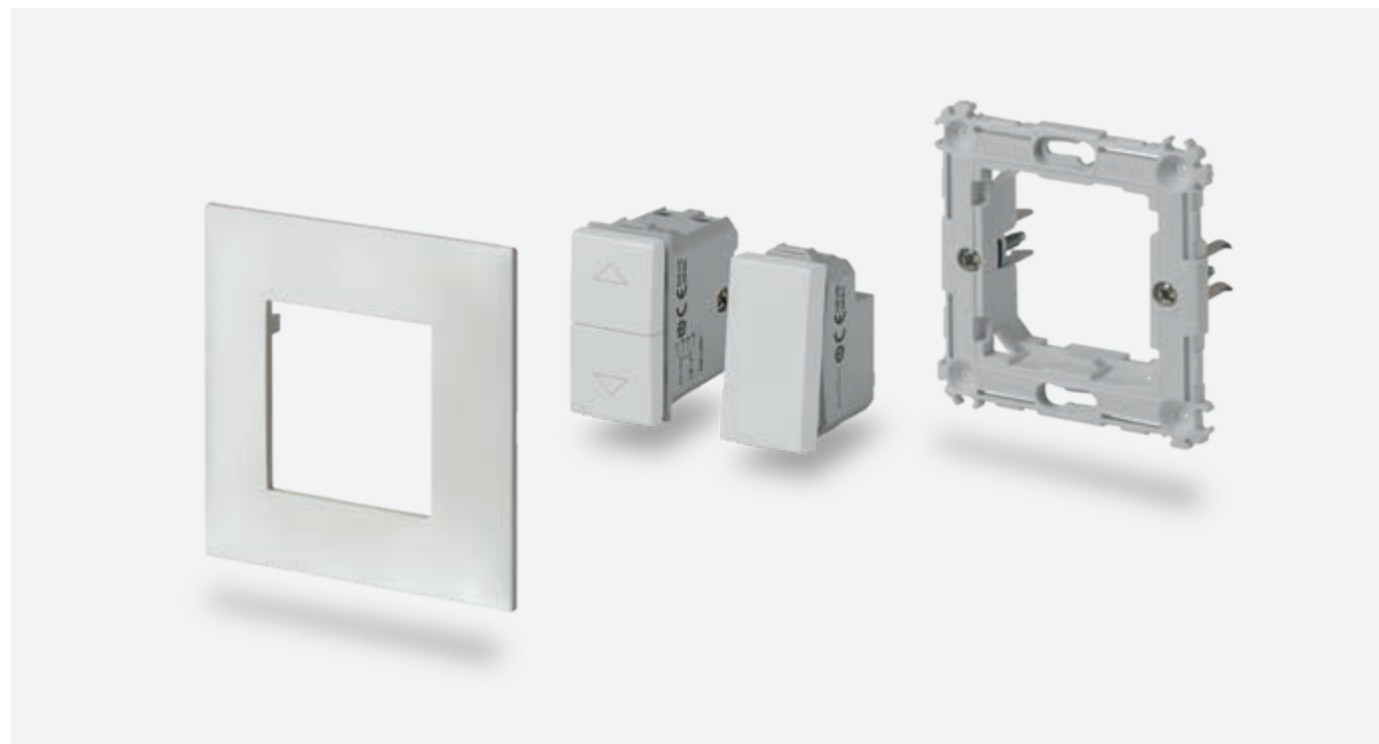

Модульные устройства

Комбинации с 1, 2 и 3-х модульными устройствами на 3-х модульной монтажной рамке.

НАКЛАДКИ + ВЗАИМОЗАМЕНЯЕМЫЕ УСТРОЙСТВА + МОНТАЖНАЯ РАМКА

Вы можете со временем добавлять и менять функции в зависимости от своих потребностей.

2+2 модуля

2+2+2 модуля, расположенные по вертикали

2+2+2 модуля, расположенные по горизонтали

Возможно использование многомодульных накладок с горизонтальным или вертикальным расположением модулей в зависимости от конкретных потребностей.

NEVE UP - это качество. Быстрая и простая установка. Мы продумываем каждую деталь.

Простая установка.

Установка упрощается благодаря монтажной рамке, оснащенной фиксаторами, которая обеспечивает прочное и безопасное закрепление устройства и его идеальное выравнивание с аккуратным и приятным эстетическим эффектом. Кроме того, фронтальная фиксация устройства обеспечивает доступ к системе в любой момент без необходимости извлекать монтажную рамку из коробки.

Со временем систему можно легко и гибко обновлять

- Фронтальное крепление устройства к уже встроенной в стену монтажной рамке.
- Клеммы разработаны для облегчения правильной затяжки клеммного винта.

Более эффективная передача электрической нагрузки