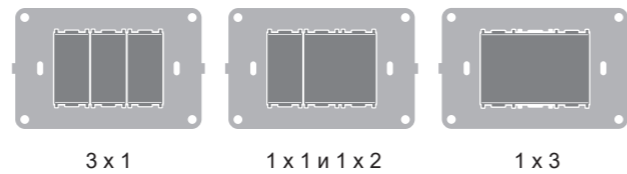

Модульные устройства

Комбинации с 1, 2 и 3-х модульными устройствами на 3-х модульной монтажной рамке.