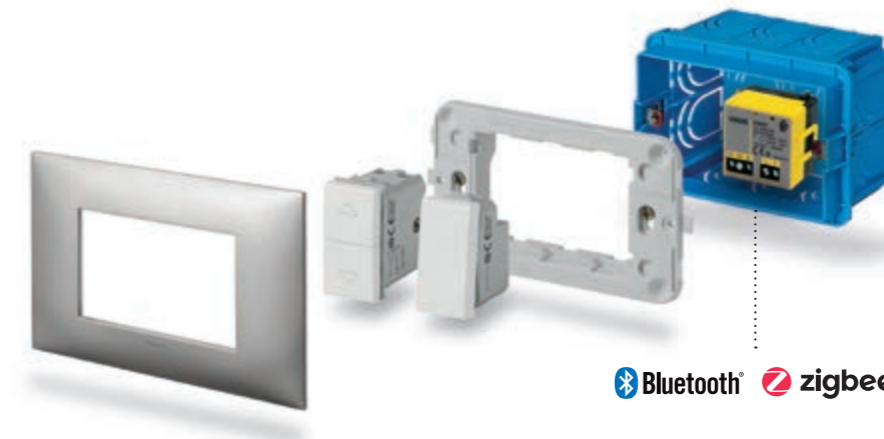

1 центральный модуль

2 модуля

2 + 2 модуля

2 + 2 + 2 модуля

2 + 2 + 2 + 2 модуля

NEVE UP. Простые решения для продвинутой и подключенной электрической системы.

Простейшая установка в несколько шагов.

Идеальные решения для новостройки или переоборудования части дома или всего дома, магазина, ресторана, офиса или во всех тех случаях, когда кладочные и малярные работы должны быть сведены к минимуму. Эти устройства увеличивают стоимость собственности и улучшают жизнь тех, кто в ней живет.

Благодаря беспроводной связи вы можете управлять освещением, жалюзи, температурой и потреблением энергии со своего смартфона или напрямую с помощью голоса.

App View

NEVE UP обладает интеллектуальными возможностями. Пространства становятся взаимосвязанными.

Традиционные электрические системы становятся "умными": модернизируйте или расширьте свою систему. Для этого достаточно заменить традиционные выключатели на новые подключенные устройства Vimar и подать на них электропитание: переключатели, приводы для жалюзи и штор, контроль температуры, приводы для розеток с беспроводной технологией Bluetooth® и Zigbee®. Система View Wireless хорошо подходит в случае реконструкции или усовершенствования функций существующей системы и окажется полезной для пожилых людей и людей с ограниченными физическими возможностями.