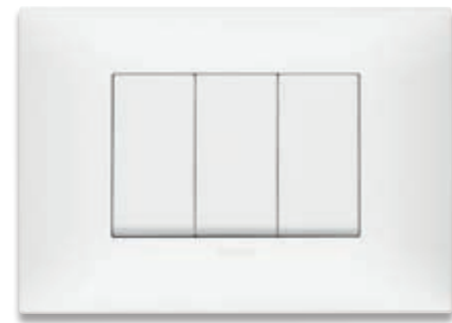

3 модуля

Персонализация и подсветка

Устройства управления, доступные как в белом исполнении, так и в варианте "Матовый карбон", имеют подсветку и персонализируются с помощью символов с целью легкого и быстрого нахождения устройства пользователем и определения его функций.