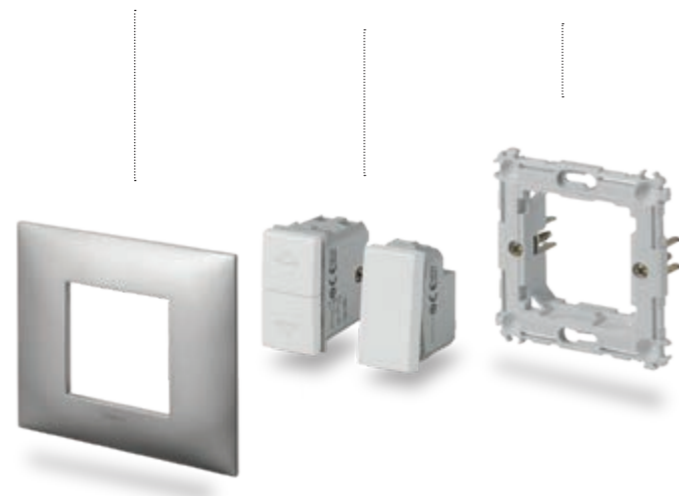

NEVE UP Свобода меняться. Универсальные и модульные системы установки.

Благодаря разнообразию накладок - от 1-модульных до максимум 7- или 2+2+2+2-модульных, а также устройств управления и розеток на 1, 2 и 3 модуля, существуют решения для любых монтажных потребностей электрической системы. Выключатель комплектуется накладкой желаемого цвета и материала.

2 модуля

3 модуля

Персонализация и подсветка

Устройства управления, доступные как в белом исполнении, так и в варианте "Матовый карбон", имеют подсветку и персонализируются с помощью символов с целью легкого и быстрого нахождения устройства пользователем и определения его функций.

Модульные устройства

Комбинации с 1, 2 и 3-х модульными устройствами на 3-х модульной монтажной рамке.

НАКЛАДКИ + ВЗАИМОЗАМЕНЯЕМЫЕ УСТРОЙСТВА + МОНТАЖНАЯ РАМКА

Вы можете со временем добавлять и менять функции в зависимости от своих потребностей.