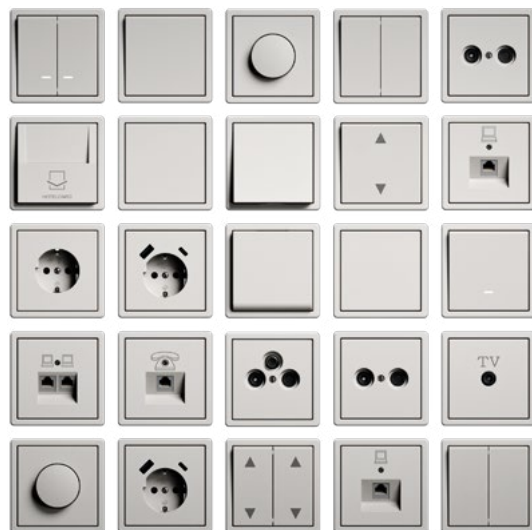

Рамки серии FD (поликарбонат)	1-постовая	2-постовая	3-постовая	4-постовая	5-постовая
белый гляцевый	FD1001W	FD1002W	FD1003W	FD1004W	FD1005W
белый матовый (soft touch)	FD1001PWM	FD1002PWM	FD1003PWM	FD1004PWM	FD1005PWM
сахара	FD1001SH	FD1002SH	FD1003SH	FD1004SH	FD1005SH
тауп матовый (soft touch)	FD1001PTM	FD1002PTM	FD1003PTM	FD1004PTM	FD1005PTM
бронза	FD1001BR	FD1002BR	FD1003BR	FD1004BR	FD1005BR
никель	FD1001NI	FD1002NI	FD1003NI	FD1004NI	FD1005NI
черный матовый (soft touch)	FD1001PBM	FD1002PBM	FD1003PBM	FD1004PBM	FD1005PBM

Рамка переходная 55x55 мм	
белый гляцевый	FD4100W
белый матовый (soft touch)	FD4100PWM
сахара	FD4100SH
тауп матовый (soft touch)	FD4100PTM
бронза	FD4100BR
никель	FD4100NI
черный матовый (soft touch)	FD4100PBM

Выключатель одноклавишный 10AX 250V~	
белый	FS3011W
антрацит	FS3011B

Звонковый механизм 10AX 250V~	
белый	FS3010W
антрацит	FS3010B

Выключатель одноклавишный проходной 10AX 250V~	
белый	FS3012W
антрацит	FS3012B

Розетка SCHUKO® одноместная со шторками 16A 250V~ 2P+T	
белый	FS5501W
антрацит	FS5501B

Выключатель двухклавишный 10AX 250V~	
белый	FS3023W
антрацит	FS3023B

Розетка SCHUKO® двухместная со шторками 16A 250V~ 2P+T	
белый	FS5504W
антрацит	FS5504B

Выключатель двухклавишный проходной 10AX 250V~	
белый	FS3022W
антрацит	FS3022B

Розетка SCHUKO® четырехместная со шторками 16A 250V~ 2P+T	
белый	FS5508W
антрацит	FS5508B