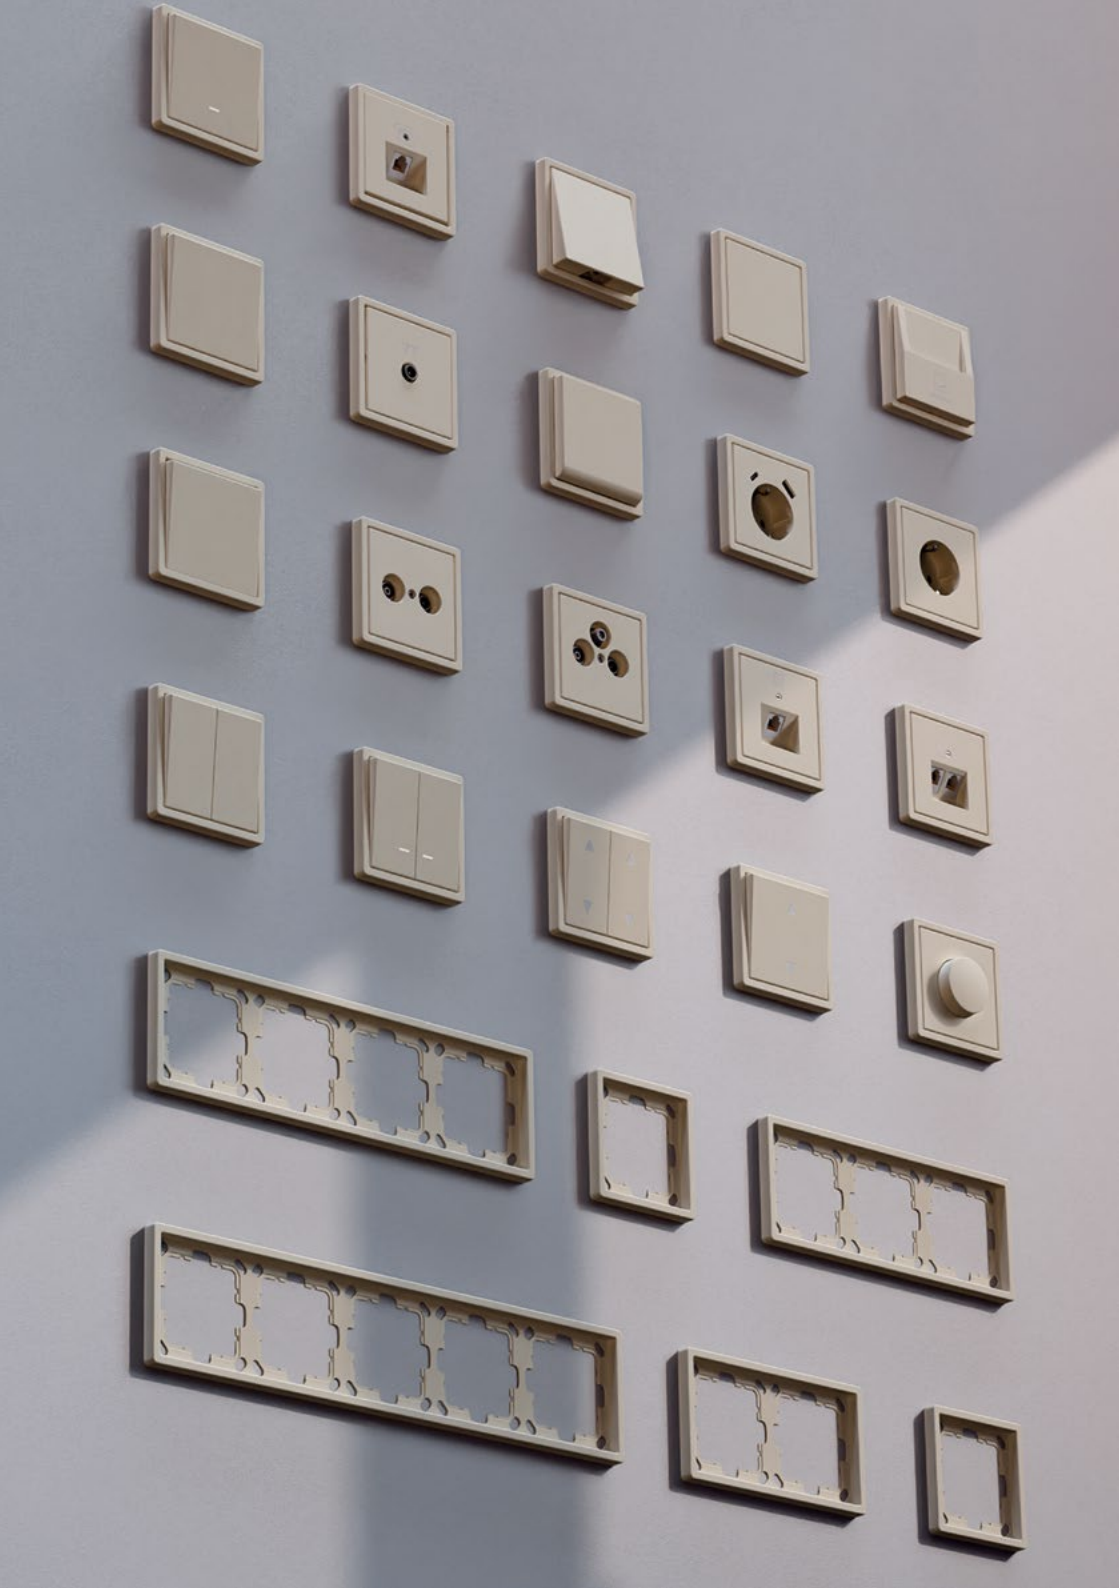

Jasmart
E L E C T R I C

JASMART Electric занимается исследованиями, разработкой и производством в области высококачественной профессиональной низковольтной электротехники. Компания предоставляет широкий ассортимент продукции и услуг высокого качества клиентам по всему миру. Годовой объем производства выключателей, розеток и других электроустановочных изделий достигает более 20 000 000 комплектов.

JASMART Electric придерживается инновационной концепции «дизайн, делающий жизнь лучше», развивает исследовательские разработки и точное производство. На всем пути развития JASMART Electric всегда придерживается высоких стандартов профессионализма и безопасности. Благодаря тесному стратегическому сотрудничеству с европейскими дизайнерами, превосходному качеству продукции и идеальной системе обслуживания JASMART задает тенденции развития рынка электротехнической продукции.

В условиях ускоряющихся темпов глобализации JASMART Electric стремится поддерживать профессиональный имидж модного бренда и выпускать высококачественную продукцию, призванную обеспечить более качественное и комфортное обслуживание клиентов по всему миру.