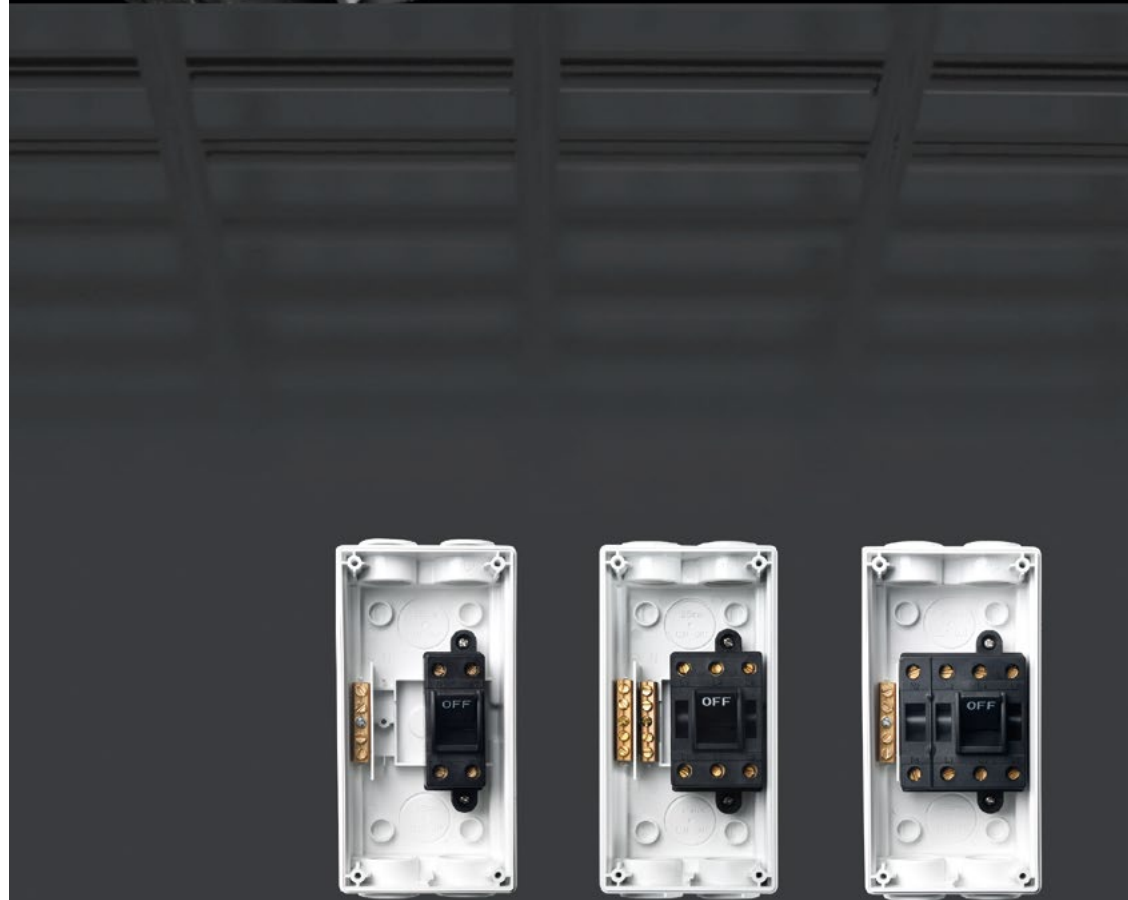

Изоляторы серии Jasmart прочны и способны выдерживать любые капризы погоды. Вся линейка изоляторов Jasmart разработана с учетом высочайших стандартов безопасности и надежности. Когда безопасность и качество превыше всего, выбирайте Jasmart. Это логичный выбор.

УНИКАЛЬНЫЕ ОСОБЕННОСТИ

- Изоляторы Jasmart отличаются компактным и аккуратным внешним видом. В сочетании с признанными стандартами качества Jasmart это позволяет размещать их в любом месте на открытом воздухе, независимо от того, насколько сильно они подвержены воздействию экстремальной жары, пыли, дождя и влажности.
- Лицевая крышка из поликарбоната специально выбрана для защиты от суровых условий окружающей среды.
- Все модели имеют степень защиты IP66 и сертифицированы по стандартам IEC 60947-3 и BS EN 60947-3.
- Важно отметить, что изоляторы Jasmart, помимо наших собственных внутренних испытаний, проходят независимые испытания, проводимые известным независимым испытательным центром.

Изоляторы Jasmart

AC-23 A

Стандартная спецификация
IEC 60947-3 & BS EN 60947-3

Номер или полюс
2P, 3P, 4P

Номинальный рабочий ток Ie
20A, 35A, 45A, & 63A

Номинальное рабочее напряжение Ue
240/440V

Номинальное изолированное напряжение Ui
690V

Номинальное импульсное
выдерживаемое напряжение Uimp
2,5kV

Номинальная частота
50/60Hz

Номинальная категория использования
AC-23A

Номинальная включающая способность
10I_e

Номинальная отключающая способность
10I_e

Номинальный кратковременно выдерживаемый ток I_{cw}
121, 1s

Номинальная включающая способность короткого замыкания I_{cm}
20I_e

Степень загрязнения
3

Степень защиты
IP66

Таблица выбора для номера списка

	20A	35A	45A	63A
2P	SD220	SD235	SD245	SD263
3P	SD320	SD335	SD345	SD363
4P	SD420	SD435	SD445	SD463