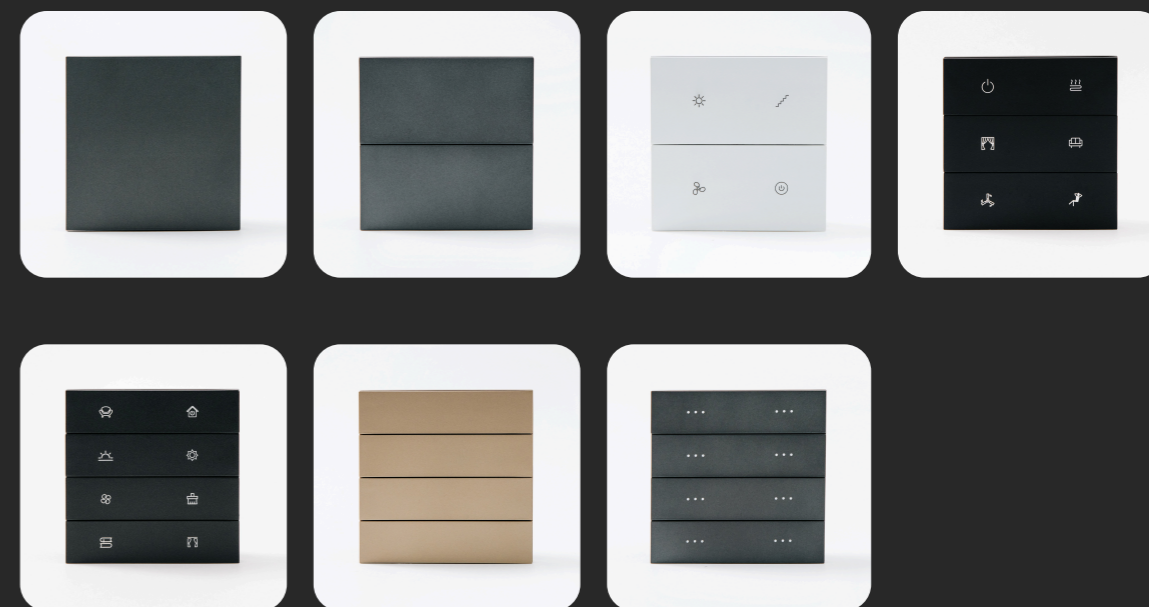

ПРЕМИУМ ПАНЕЛИ ДЛЯ ЭКСКЛЮЗИВНЫХ ПРОЕКТОВ

ОСОБЕННОСТИ

Серия E1 - может управлять освещением, открытием и закрытием штор, подъемом проекционного экрана, с функцией длинного-короткого нажатия и обратного хода.

Серия E2 - Есть встроенный датчик температуры, датчик приближения.
Материал - клавиш металл.

Серии E3 - Современные модели, отвечающие тенденциям рынка

Классические панели серии A / D

- может управлять освещением, открытием и закрытием штор и жалюзи, подъемом проекционного экрана, а также активирует различные сценарии. Имеет функции длинного-короткого нажатия и режим переключателя.

Диммеры - для освещения и управления шторами являются неотъемлемой частью современного дизайна интерьера. Они позволяют создать атмосферу и уют в помещении с помощью комфортной яркости освещения.

Сенсорная панель KNX LCD-

стильное устройство с широкими функциями. Она управляет освещением, шторами, диммируемым светом и RGB-лентами, теплым полом, вентиляцией и кондиционированием, а также фоновой музыкой. На экране отображаются показатели качества воздуха, можно настраивать временные режимы и сцены, а также добавлять другие функции по желанию.