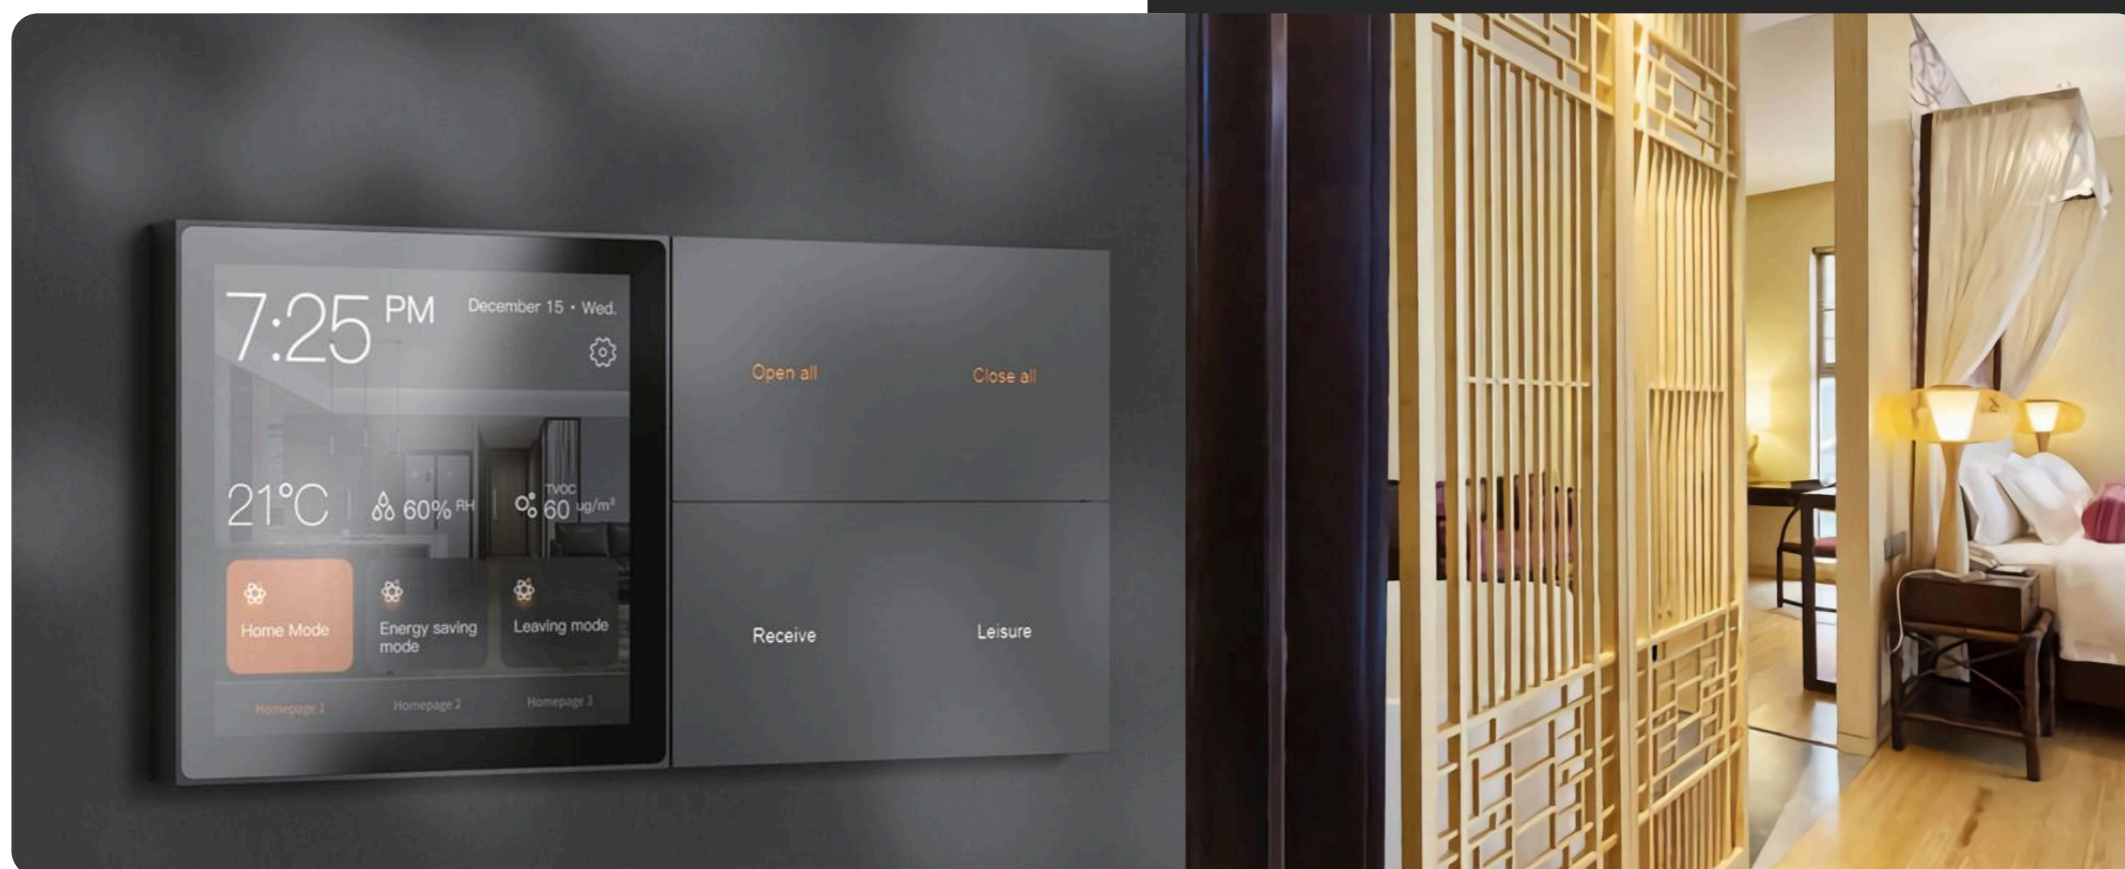

ПРЕМИУМ ПАНЕЛИ ДЛЯ ЭКСКЛЮЗИВНЫХ ПРОЕКТОВ

ОСОБЕННОСТИ

Серия E1 - может управлять освещением, открытием и закрытием штор, подъемом проекционного экрана, с функцией длинного-короткого нажатия и обратного хода.

Серия E2 - Есть встроенный датчик температуры, датчик приближения.
Материал - клавиш металл.

Серии E3 - Современные модели, отвечающие тенденциям рынка

Классические панели серии A / D

- может управлять освещением, открытием и закрытием штор и жалюзи, подъемом проекционного экрана, а также активирует различные сценарии. Имеет функции длинного-короткого нажатия и режим переключателя.

Диммеры - для освещения и управления шторами являются неотъемлемой частью современного дизайна интерьера. Они позволяют создать атмосферу и уют в помещении с помощью комфортной яркости освещения.

Сенсорная панель KNX LCD-

стильное устройство с широкими функциями. Она управляет освещением, шторами, диммируемым светом и RGB-лентами, теплым полом, вентиляцией и кондиционированием, а также фоновой музыкой. На экране отображаются показатели качества воздуха, можно настраивать временные режимы и сцены, а также добавлять другие функции по желанию.