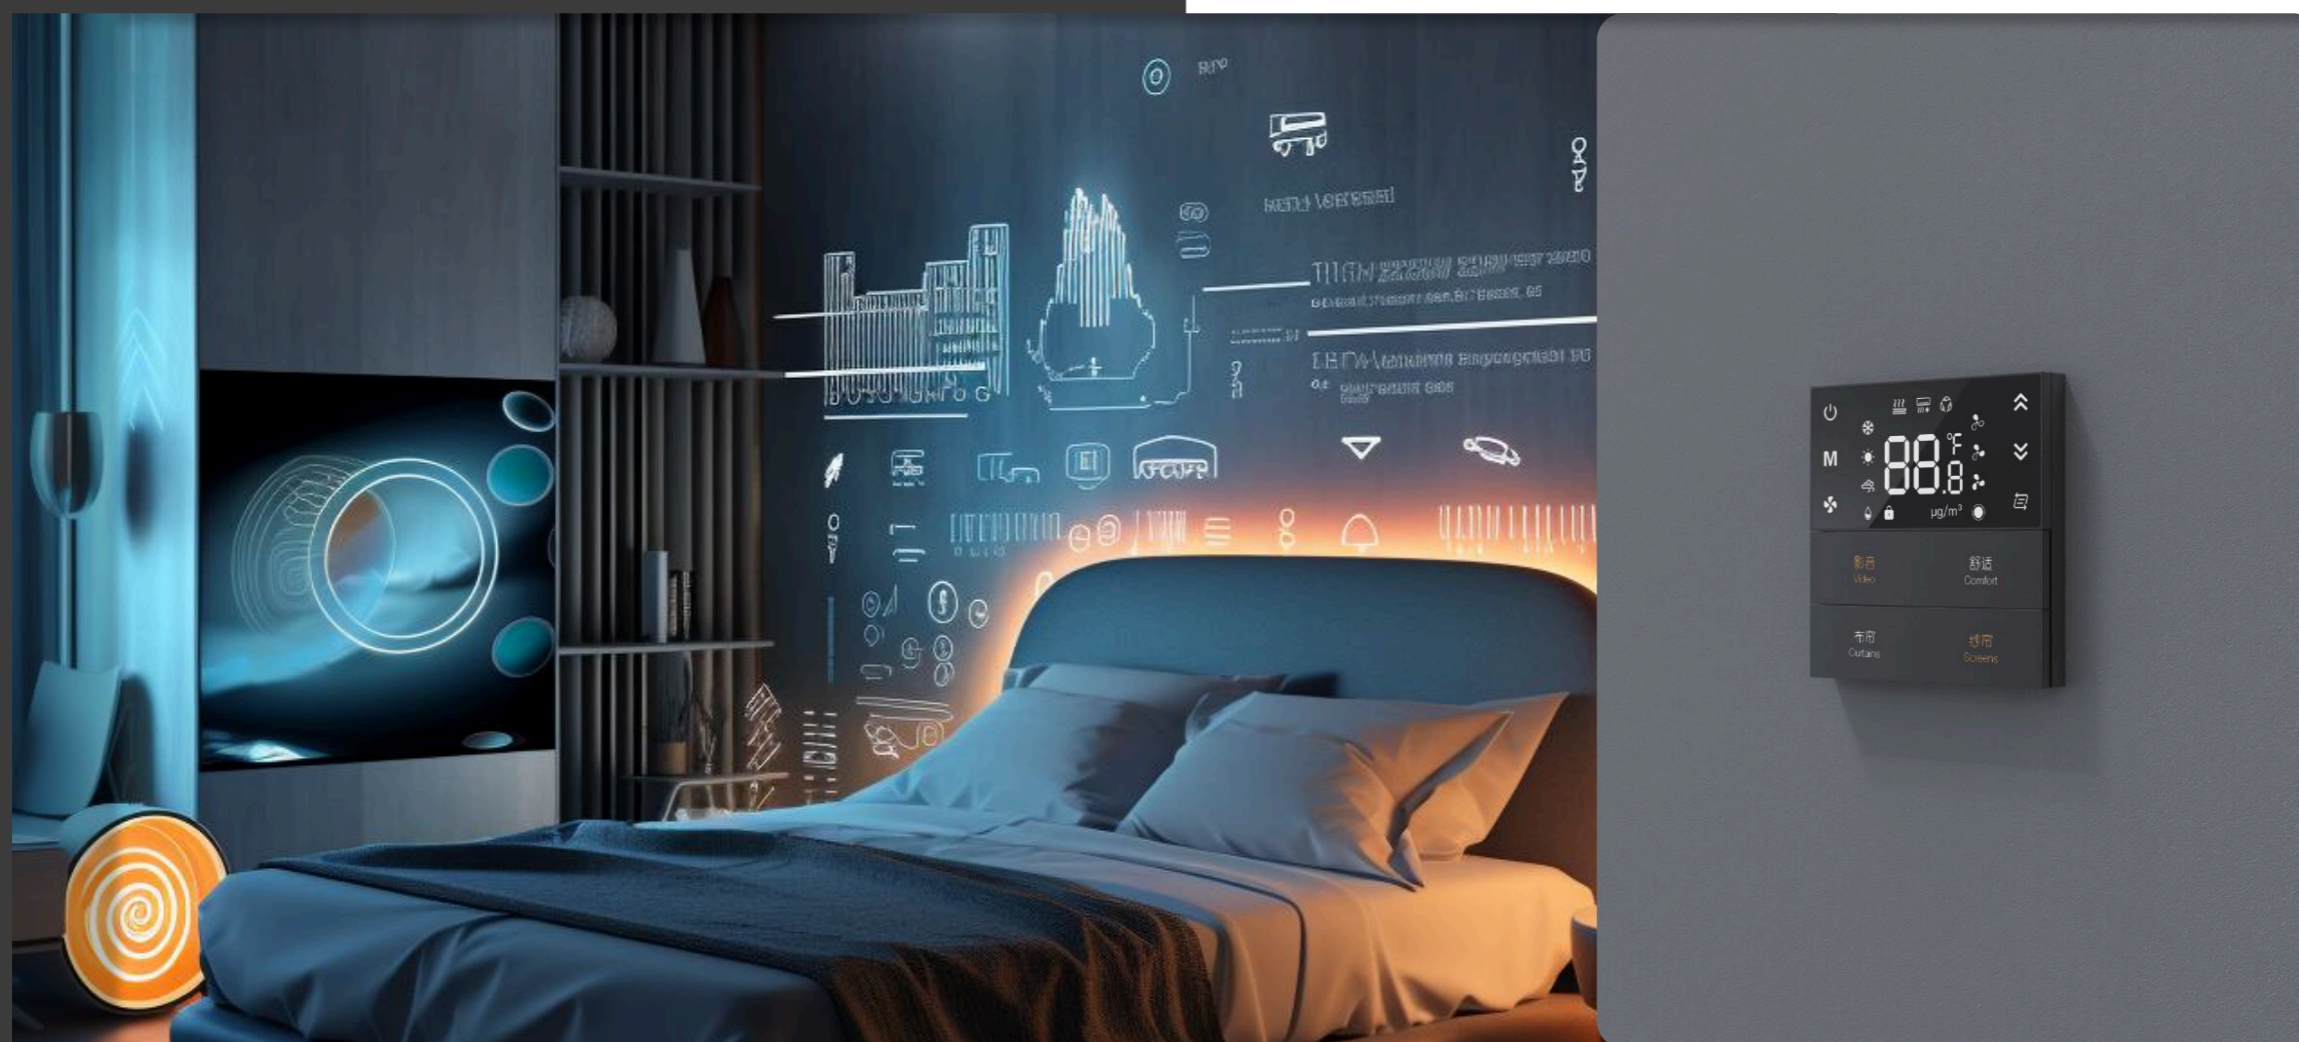

Термостаты управляют системами отопления, вентиляции и кондиционирования воздуха в жилых и коммерческих помещениях. Основные системы и функции, которыми они могут управлять: отопление, кондиционирование воздуха, вентиляция, системы "умного дома".