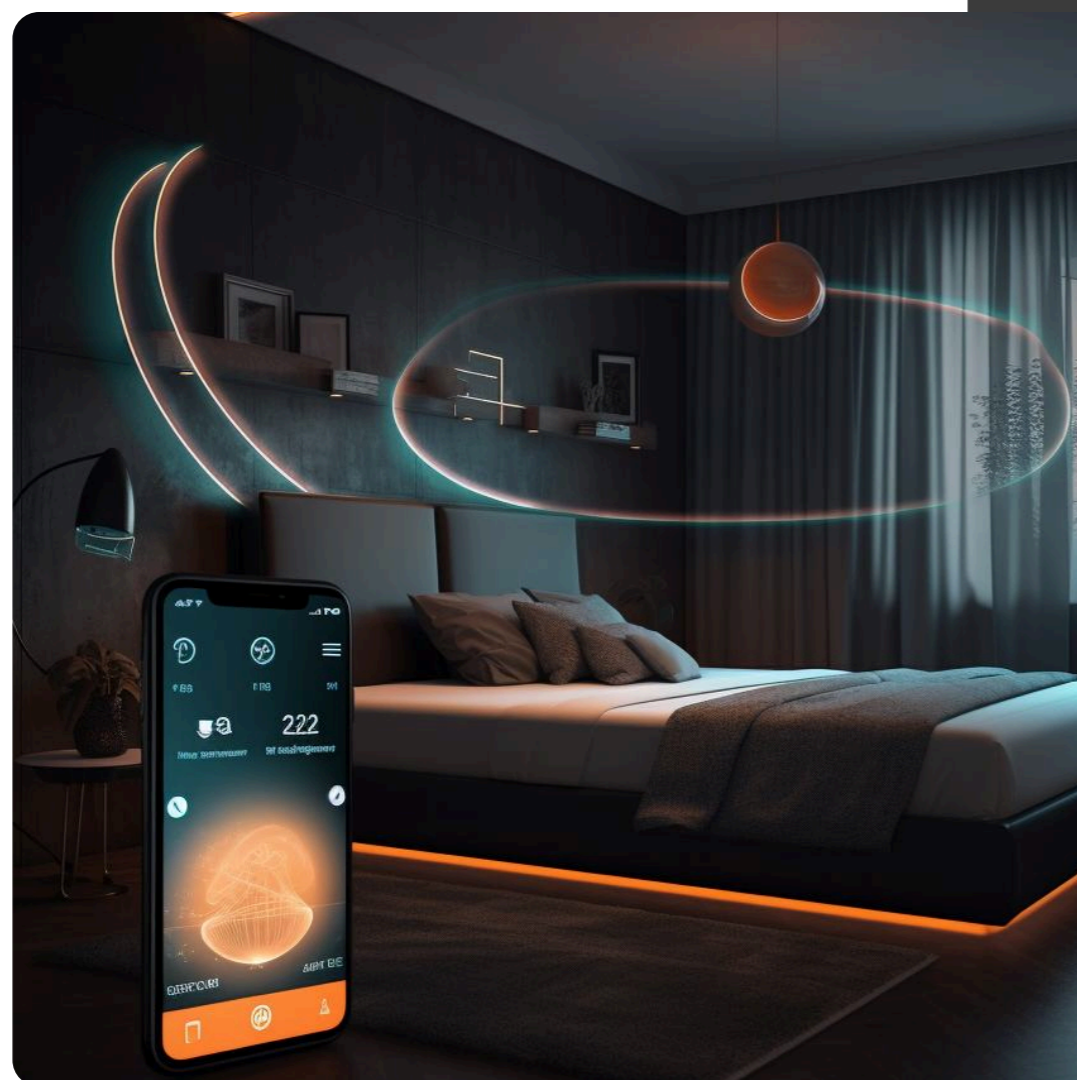

Серия E2 - Есть встроенный датчик температуры, датчик приближения.
Материал - клавиш металл.

Серии E3 - Современные модели, отвечающие тенденциям рынка

Классические панели серии A / D

- может управлять освещением, открытием и закрытием штор и жалюзи, подъемом проекционного экрана, а также активирует различные сценарии. Имеет функции длинного-короткого нажатия и режим переключателя.

Диммеры - для освещения и управления шторами являются неотъемлемой частью современного дизайна интерьера. Они позволяют создать атмосферу и уют в помещении с помощью комфортной яркости освещения.

Сенсорная панель KNX LCD-

стильное устройство с широкими функциями. Она управляет освещением, шторами, диммируемым светом и RGB-лентами, теплым полом, вентиляцией и кондиционированием, а также фоновой музыкой. На экране отображаются показатели качества воздуха, можно настраивать временные режимы и сцены, а также добавлять другие функции по желанию.