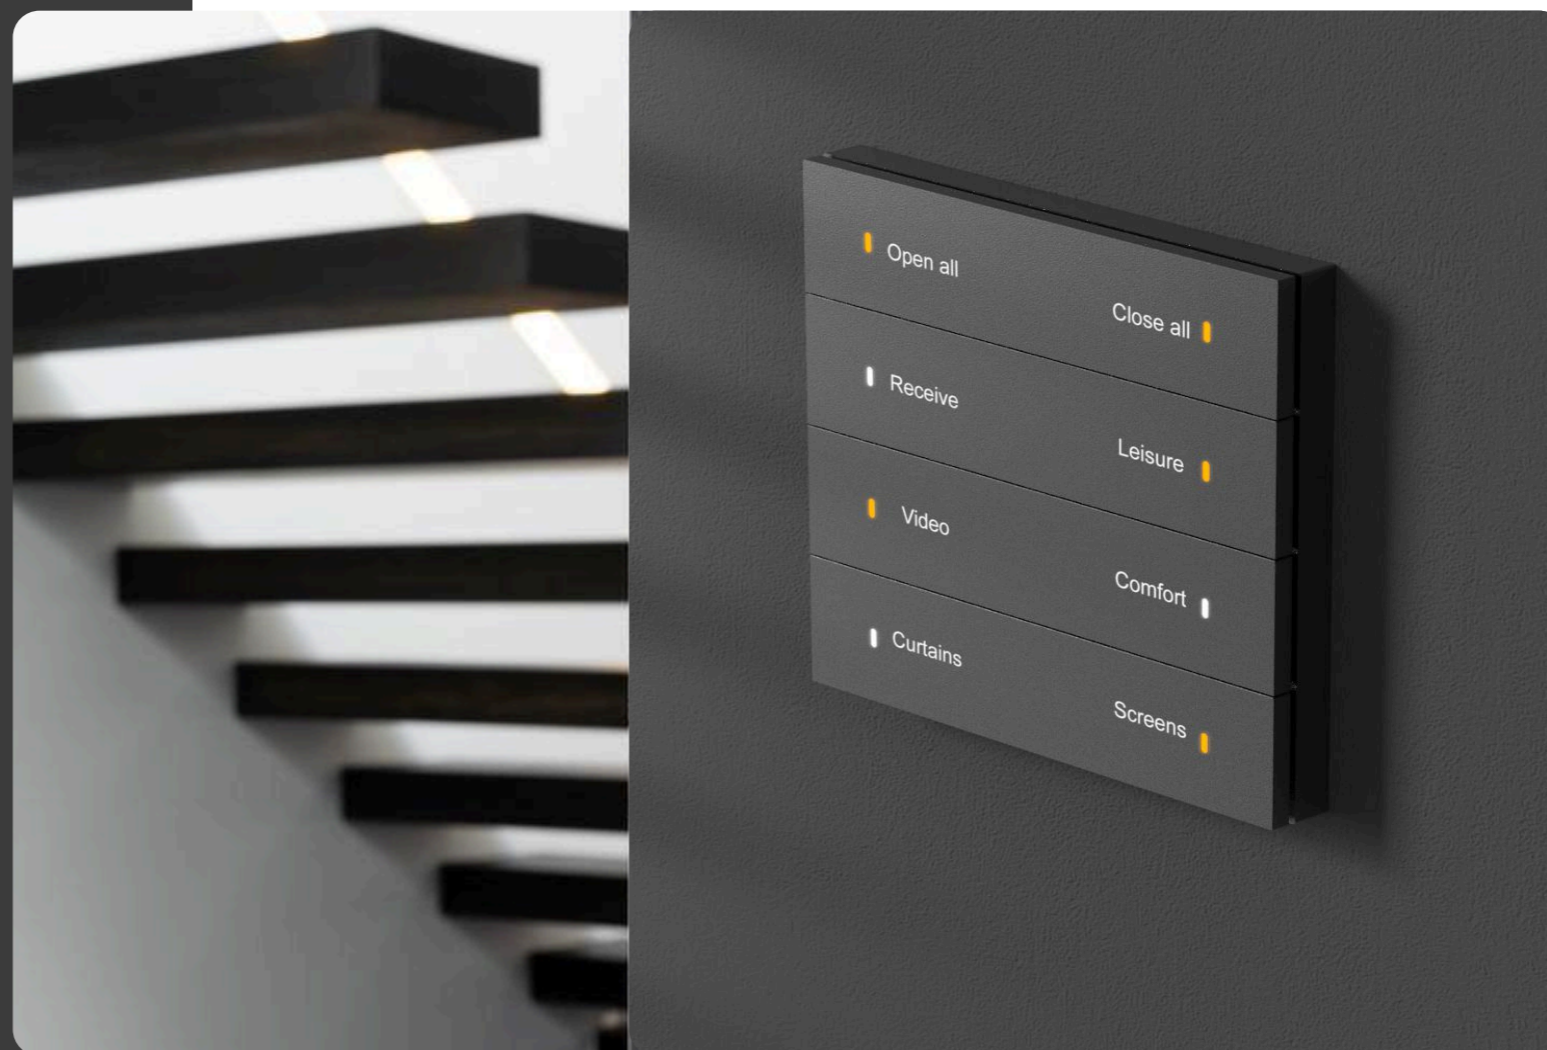

ПРЕМИУМ ПАНЕЛИ ДЛЯ ЭКСКЛЮЗИВНЫХ ПРОЕКТОВ

ОСОБЕННОСТИ

Серия E1 - может управлять освещением, открытием и закрытием штор, подъемом проекционного экрана, с функцией длинного-короткого нажатия и обратного хода.

Серия E2 - Есть встроенный датчик температуры, датчик приближения.
Материал - клавиш металл.

Серии E3 - Современные модели, отвечающие тенденциям рынка

Классические панели серии A / D

- может управлять освещением, открытием и закрытием штор и жалюзи, подъемом проекционного экрана, а также активирует различные сценарии. Имеет функции длинного-короткого нажатия и режим переключателя.

Диммеры - для освещения и управления шторами являются неотъемлемой частью современного дизайна интерьера. Они позволяют создать атмосферу и уют в помещении с помощью комфортной яркости освещения.

Сенсорная панель KNX LCD-

стильное устройство с широкими функциями. Она управляет освещением, шторами, диммируемым светом и RGB-лентами, теплым полом, вентиляцией и кондиционированием, а также фоновой музыкой. На экране отображаются показатели качества воздуха, можно настраивать временные режимы и сцены, а также добавлять другие функции по желанию.