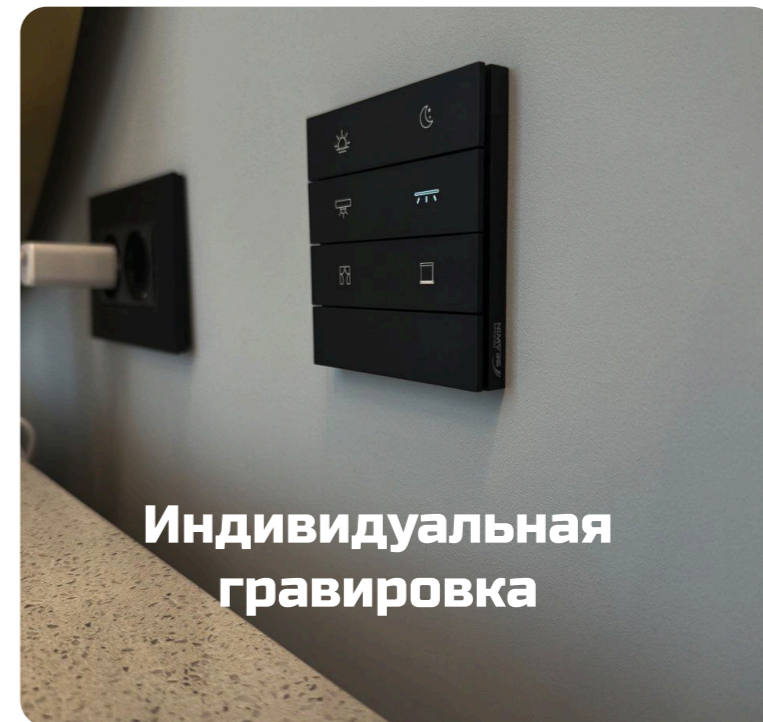

ПРЕМИУМ ПАНЕЛИ ДЛЯ ЭКСКЛЮЗИВНЫХ ПРОЕКТОВ

ОСОБЕННОСТИ

Серия E1 - может управлять освещением, открытием и закрытием штор, подъемом проекционного экрана, с функцией длинного-короткого нажатия и обратного хода.

Серия E2 - Есть встроенный датчик температуры, датчик приближения.
Материал - клавиш металл.

Серии E3 - Современные модели, отвечающие тенденциям рынка

Классические панели серии A / D

- может управлять освещением, открытием и закрытием штор и жалюзи, подъемом проекционного экрана, а также активирует различные сценарии. Имеет функции длинного-короткого нажатия и режим переключателя.

Диммеры - для освещения и управления шторами являются неотъемлемой частью современного дизайна интерьера. Они позволяют создать атмосферу и уют в помещении с помощью комфортной яркости освещения.

Сенсорная панель KNX LCD-

стильное устройство с широкими функциями. Она управляет освещением, шторами, диммируемым светом и RGB-лентами, теплым полом, вентиляцией и кондиционированием, а также фоновой музыкой. На экране отображаются показатели качества воздуха, можно настраивать временные режимы и сцены, а также добавлять другие функции по желанию.