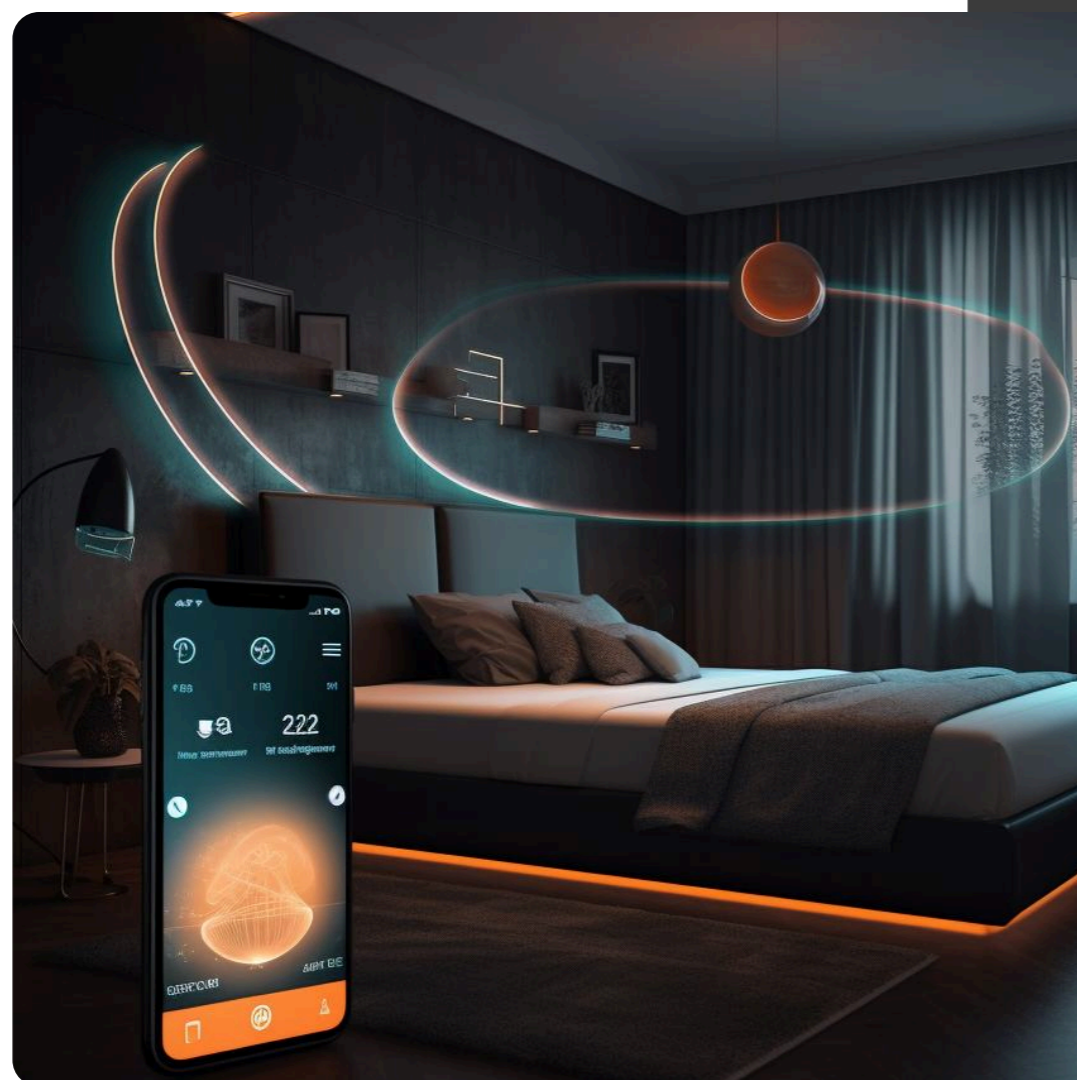

# Классические панели серии A / D

- может управлять освещением, открытием и закрытием штор и жалюзи, подъемом проекционного экрана, а также активирует различные сценарии. Имеет функции длинного-короткого нажатия и режим переключателя.

# Сенсорная панель KNX LCD-

стильное устройство с широкими функциями. Она управляет освещением, шторами, диммируемым светом и RGB-лентами, теплым полом, вентиляцией и кондиционированием, а также фоновой музыкой. На экране отображаются показатели качества воздуха, можно настраивать временные режимы и сцены, а также добавлять другие функции по желанию.