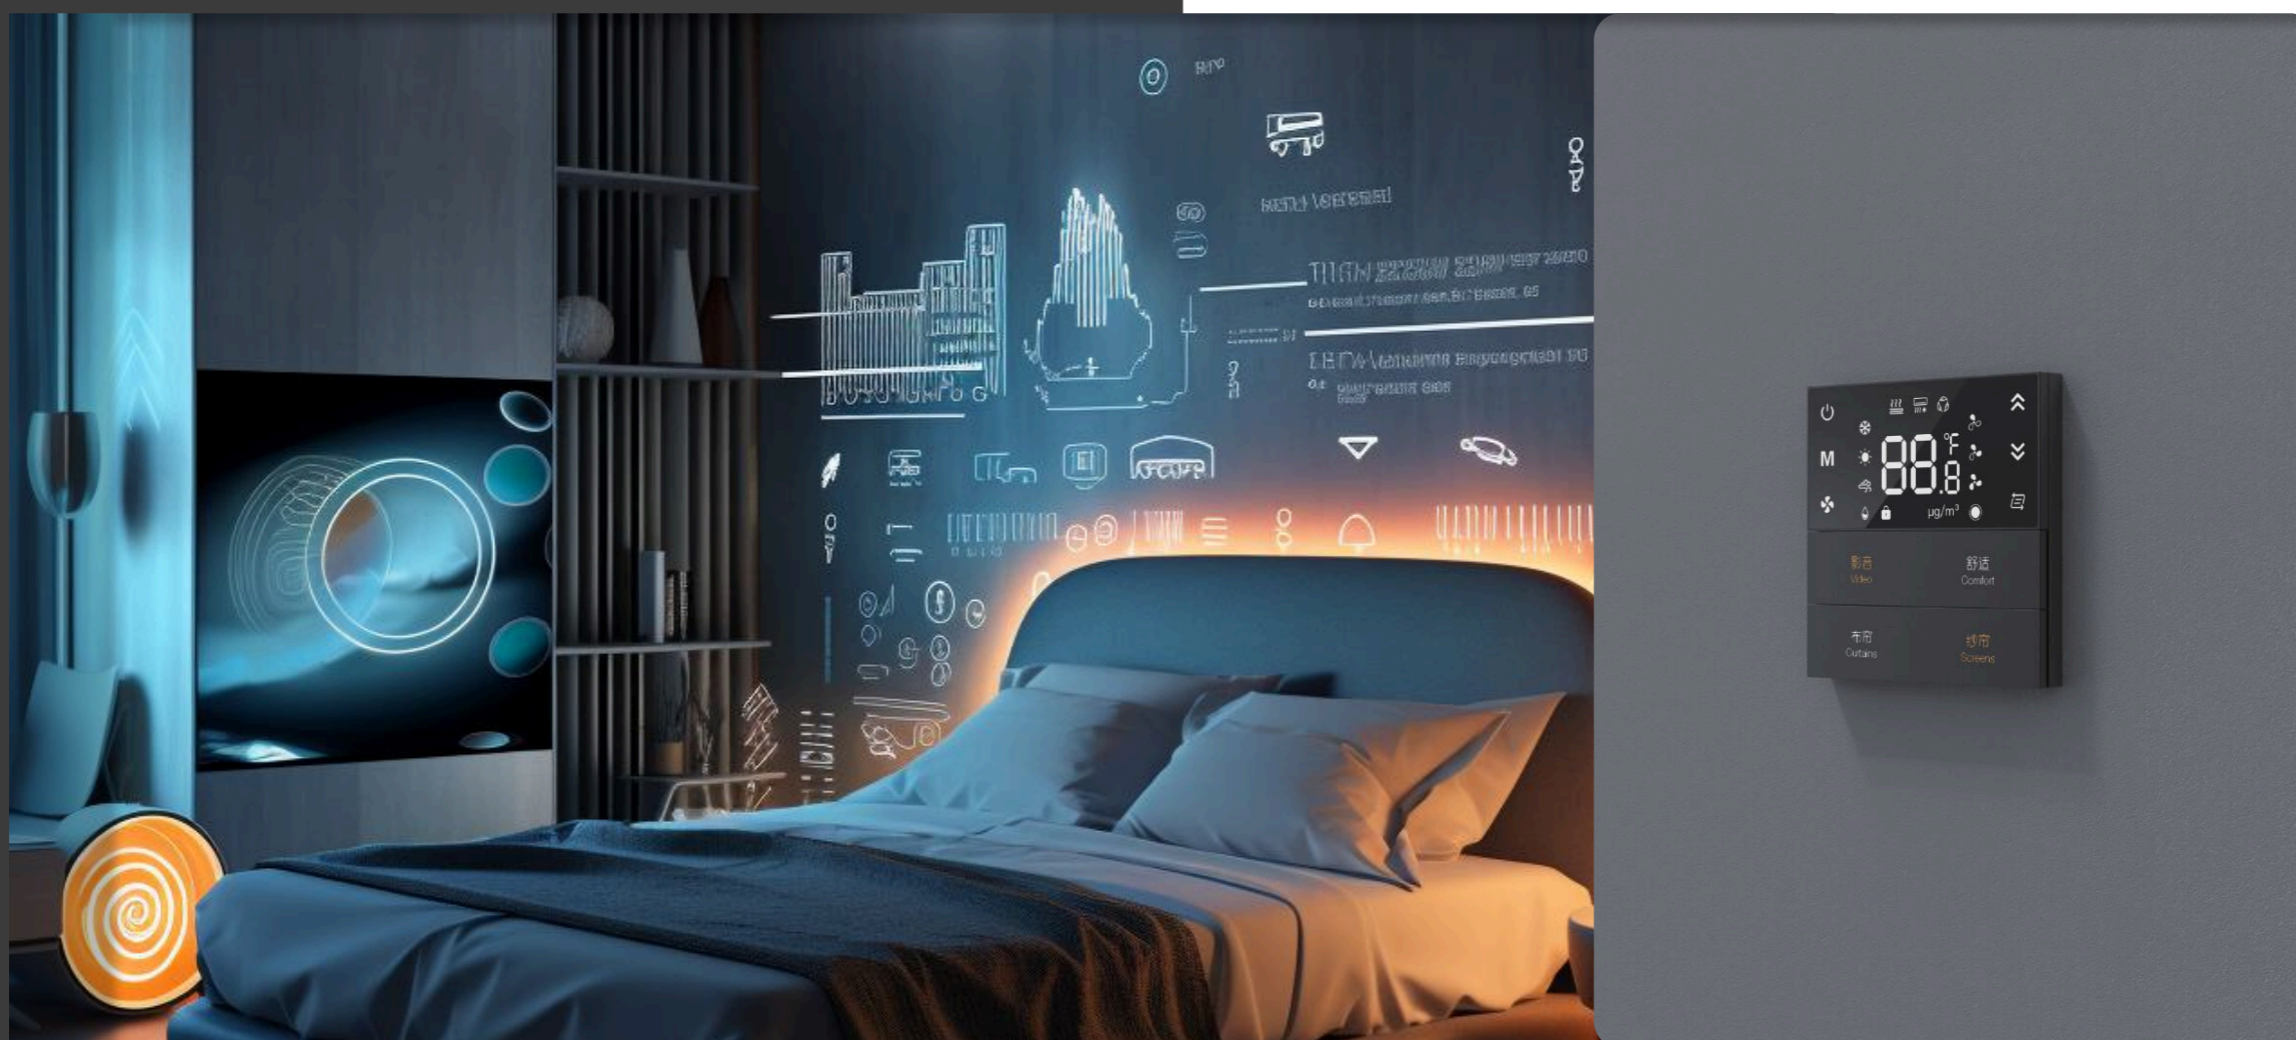

Термостаты управляют системами отопления, вентиляции и кондиционирования воздуха в жилых и коммерческих помещениях. Основные системы и функции, которыми они могут управлять: отопление, кондиционирование воздуха, вентиляция, системы "умного дома".