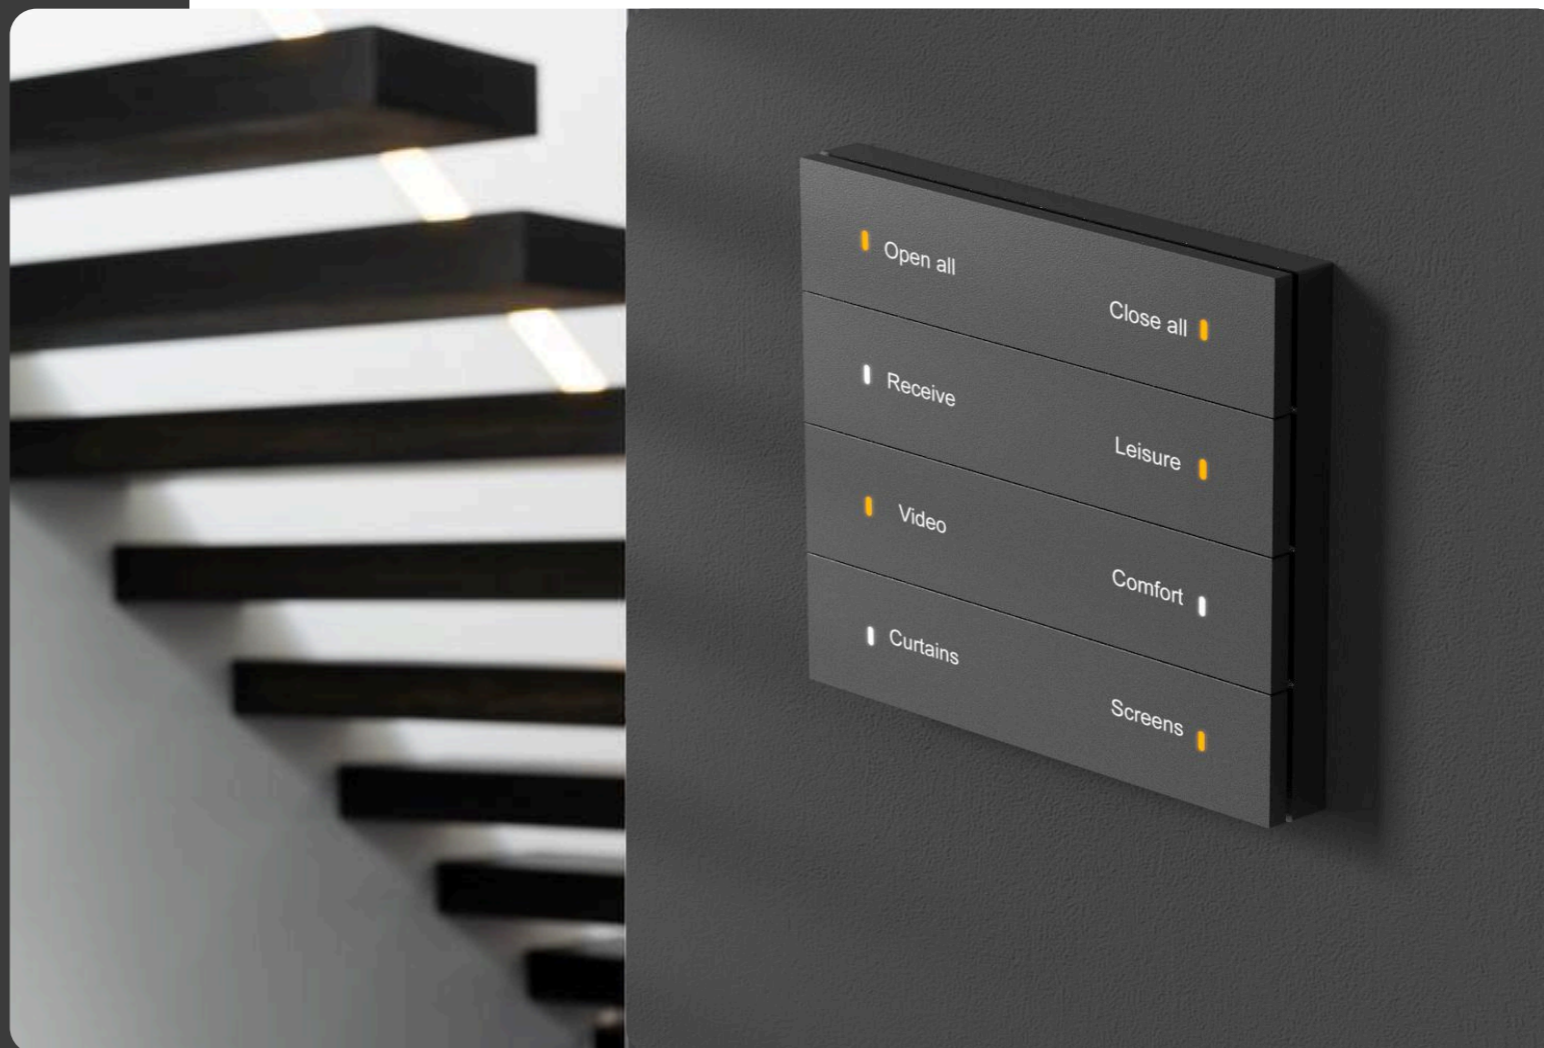

# ОСОБЕННОСТИ

**Серия E1** - может управлять освещением, открытием и закрытием штор, подъемом проекционного экрана, с функцией длинного-короткого нажатия и обратного хода.

**Серия E2** - Есть встроенный датчик температуры, датчик приближения.  
Материал - клавиш металл.

# Классические панели серии A / D

- может управлять освещением, открытием и закрытием штор и жалюзи, подъемом проекционного экрана, а также активирует различные сценарии. Имеет функции длинного-короткого нажатия и режим переключателя.

**Диммеры** - для освещения и управления шторами являются неотъемлемой частью современного дизайна интерьера. Они позволяют создать атмосферу и уют в помещении с помощью комфортной яркости освещения.

# Сенсорная панель KNX LCD-

стильное устройство с широкими функциями. Она управляет освещением, шторами, диммируемым светом и RGB-лентами, теплым полом, вентиляцией и кондиционированием, а также фоновой музыкой. На экране отображаются показатели качества воздуха, можно настраивать временные режимы и сцены, а также добавлять другие функции по желанию.