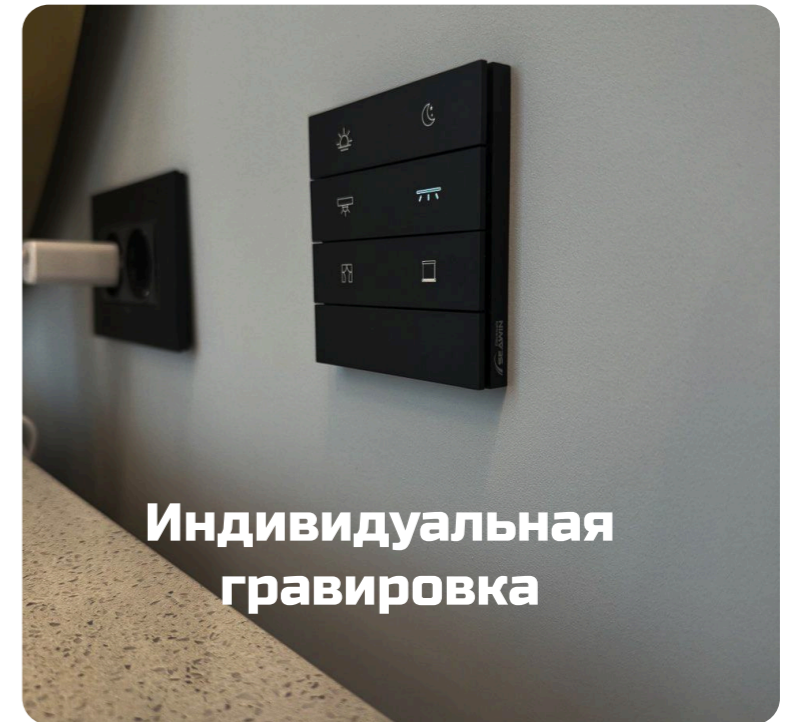

# ОСОБЕННОСТИ

**Серия E1** - может управлять освещением, открытием и закрытием штор, подъемом проекционного экрана, с функцией длинного-короткого нажатия и обратного хода.

**Серия E2** - Есть встроенный датчик температуры, датчик приближения.  
Материал - клавиш металл.

# Классические панели серии A / D

- может управлять освещением, открытием и закрытием штор и жалюзи, подъемом проекционного экрана, а также активирует различные сценарии. Имеет функции длинного-короткого нажатия и режим переключателя.

# Сенсорная панель KNX LCD-

стильное устройство с широкими функциями. Она управляет освещением, шторами, диммируемым светом и RGB-лентами, теплым полом, вентиляцией и кондиционированием, а также фоновой музыкой. На экране отображаются показатели качества воздуха, можно настраивать временные режимы и сцены, а также добавлять другие функции по желанию.