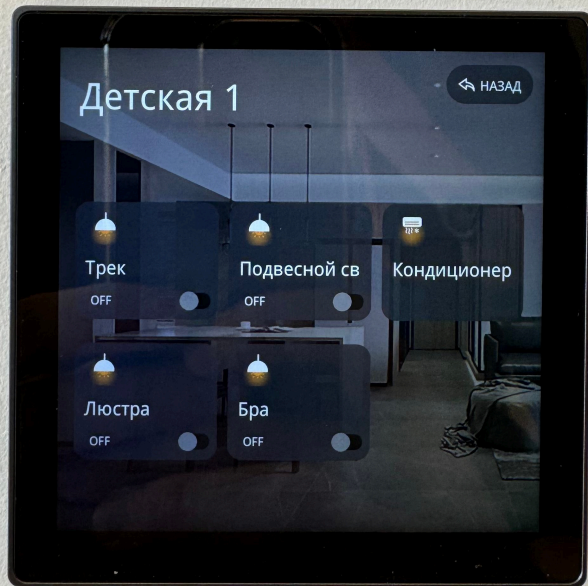

Цвет: ● черный

○ белый

● серый

● шампань золото

СЕРИЯ E2

- встроенные датчик температуры воздуха и датчик приближения
- подсветка через индикатор
- лазерная индивидуальная гравировка
- материал клавиш - металл
- двухцветная светодиодная индикация состояния желтого и белого цвета

Цвет: ● черный

● серый

○ белый

● шампань золото

СЕРИЯ E3

- встроенные датчик температуры воздуха и датчик приближения
- подсветка через лазерную индивидуальную гравировку
- материал клавиш - металл
- двухцветная светодиодная индикация состояния желтого и белого цвета

Цвет: ● черный

● шампань золото

● серый

СЕРИЯ ЕЗ БРАШИРОВАННАЯ

- встроенные датчик температуры воздуха и датчик приближения
- подсветка через лазерную индивидуальную гравировку
- материал клавиш - металл
- двухцветная светодиодная индикация состояния желтого и белого цвета

- Цвет:**
- брашированная бронза
 - брашированное золото
 - брашированная черная

4 - ДЮЙМОВАЯ СЕНСОРНАЯ ПАНЕЛЬ

- Ультратонкий сенсорный экран;
- Управление всеми функциями умного дома;
- Встроенные датчики температуры и влажности;
- 3 рабочих стола с визуализациями вашего интерьера;
- Собственные таймерные функции и сценарии.