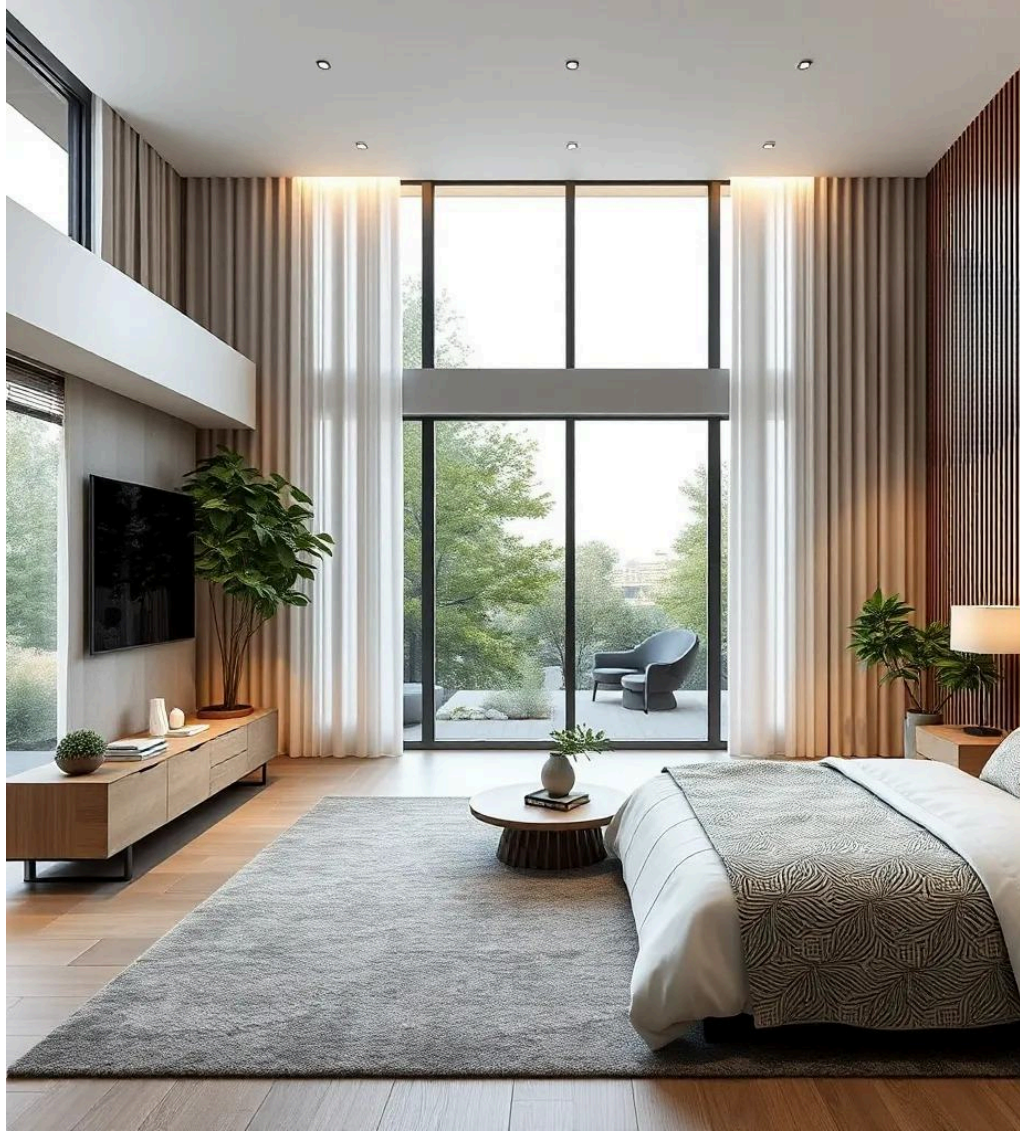

УПРАВЛЕНИЕ ОСВЕЩЕНИЕМ

Управление освещением - это обязательная функция в каждом жилом и коммерческом пространстве. Панели управления позволяют охватить весь спектр функций от вкл. / выкл. и диммирования до выполнения сложных сценариев группами освещения и подсветок.

Большим плюсом является индивидуальная и понятная гравировка на клавишах, измерение температуры помещения и другие возможности.

УПРАВЛЕНИЕ ШТОРАМИ

Через панель **Seawin** можно управлять моторизованными:

- Шторами, тюлем
- Жалюзи
- Рулонными шторами
- Ролл-ставнями
- сервоприводами мансардных окон и другими механизмами с электроприводом.

Доступно управление по времени суток, либо на закат / рассвет, по освещенности, функция "имитация присутствия" и много других сценариев. Всего с одной клавиши панели можно осуществлять откр./закр./стоп/смена направления одного или целой группы электрокарнизов.