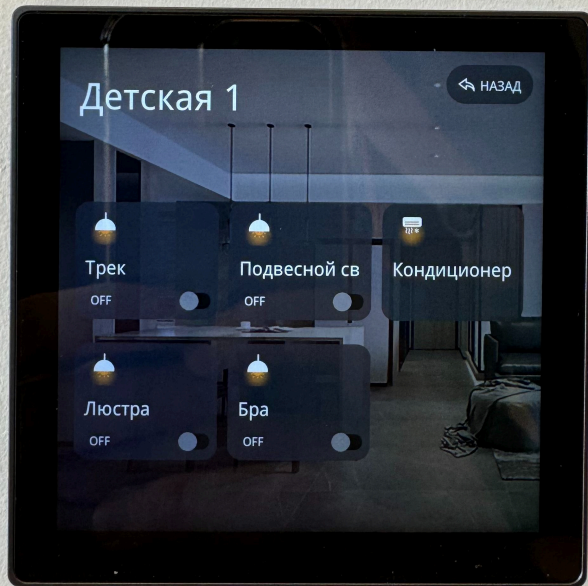

Цвет: ● черный ● серый
○ белый ● шампань золото

СЕРИЯ E3

- встроенные датчик температуры воздуха и датчик приближения
- подсветка через лазерную индивидуальную гравировку
- материал клавиш - металл
- двухцветная светодиодная индикация состояния желтого и белого цвета

Цвет: ● черный

● шампань золото

● серый

СЕРИЯ E3 БРАШИРОВАННАЯ

- встроенные датчик температуры воздуха и датчик приближения
- подсветка через лазерную индивидуальную гравировку
- материал клавиш - металл
- двухцветная светодиодная индикация состояния желтого и белого цвета

- Цвет:**
- брашированная бронза
 - брашированное золото
 - брашированная черная

ТЕРМОСТАТ С СЕНСОРНЫМ ЭКРАНОМ + ПАНЕЛЬ НА 4 КЛАВИШИ

- Переключатель кондиционера и дисплей с обратной связью, 4-дюймовый черно-белый сенсорный экран;
- Настройка режима кондиционирования воздуха, включая охлаждение, нагрев, вентиляцию, осушение и другие режимы;
- Настройка скорости вентиляторов кондиционера и дисплей обратной связи, скорость вентилятора может быть установлена на низкую/среднюю/высокую;
- Настройка температуры кондиционера и отображение обратной связи;
- Поддержка отображения температуры по Цельсию и Фаренгейту;
- 4-клавиши можно использовать как отдельную панель, либо привязать к управлению термостатом;
- Поддержка системы вентиляции, системы кондиционирования воздуха, теплого пола.

Цвет: ● Черный ● Серый

4 - ДЮЙМОВАЯ СЕНСОРНАЯ ПАНЕЛЬ

- Ультратонкий сенсорный экран;
- Управление всеми функциями умного дома;
- Встроенные датчики температуры и влажности;
- 3 рабочих стола с визуализациями вашего интерьера;
- Собственные таймерные функции и сценарии.